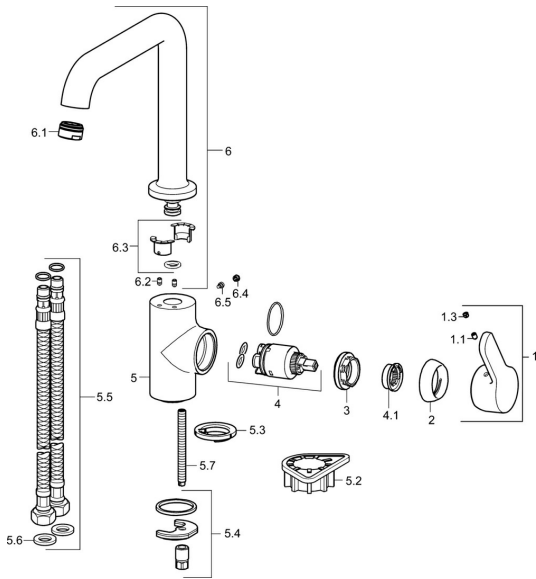

### Parti di ricambio

#### SP49202203

	Nome	Codice
1	Leva Cromo	59914196
1.1	Screw, M5x8, SW2.5	59904755
1.3	Tappo Grigio	59912112
2	Cappuccio, 33x3 mm Cromo	59912504
3	Dado di fissaggio, M40x1	1003409V
4	Cartuccia, 3.5 Classic	59913075
4.1	Temperature adjustment limiter	59912325
5.2	Base per fissaggio	59910008
5.3	Rondella	59914591
5.4	Set di fissaggio	59910749
5.5	Cannette flessibili, L=550, G3/8-M8x1	59913969
5.6	Giunto, 9.5x14.4x2	59912551
5.7	Viti di fissaggio, M8x1, L=140	59912474
6	Alta becco Cromo	59914202
6.1	Aeratore, M24x1 STD HC A Cromo	59902366
6.2	Viti di fissaggio, M4x8	59913989
6.3	Kit di guarnizione	59911884
6.4	Spinotto Cromo	59911840
6.5	Screw, M4x7	59902075