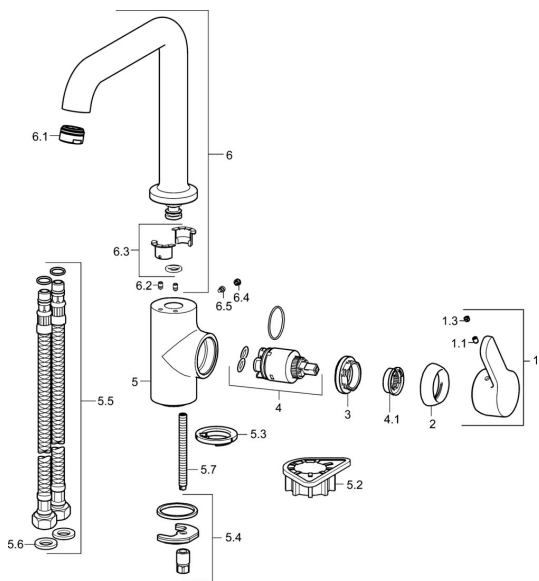

EAN: 4015474274921
static.hansa.com/49202203

Náhradní díly

SP49202203

	Název	Kód
1	Páka Chrom	59914196
1.1	Šroub, M5x8, SW2.5	59904755
1.3	Záslepka Šedá	59912112
2	Krytka, 33x3 mm Chrom	59912504
3	Upevňovací matice, M40x1	1003409V
4	Kartuše, 3.5 Classic	59913075
4.1	Temperature adjustment limiter	59912325
5.2	Upevňovací destička	59910008
5.3	Těsnění	59914591
5.4	Upevňovací set	59910749
5.5	Flexibilní hadička, L=550, G3/8-M8x1	59913969
5.6	Těsnění, 9.5x14.4x2	59912551
5.7	Upevňovací šroub, M8x1, L=140	59912474
6	Vysoký výtokové rameno Chrom	59914202
6.1	Aerator, M24x1 STD HC A Chrom	59902366
6.2	Upevňovací šroub, M4x8	59913989
6.3	Těsnící sada	59911884
6.4	Vymezovací vložka Chrom	59911840
6.5	Šroub, M4x7	59902075