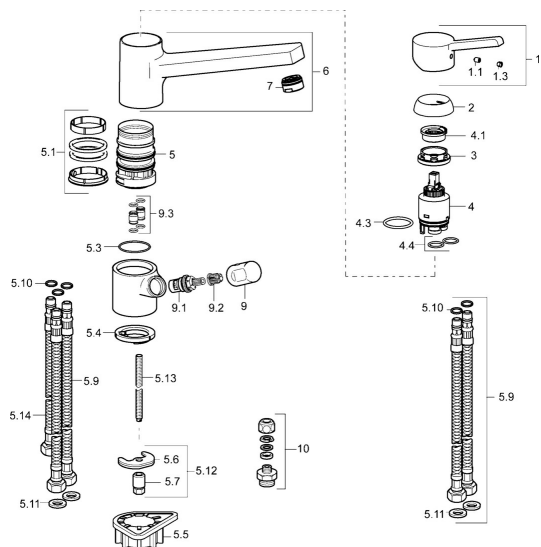

## Náhradné diely

### SP49152203

	Názov	Kód
1	Ovládacia rukoväť Chróm	59913982
1.1	Skrutka, M5x8, SW2,5	59904755
1.3	Záslepka Sivá	59912112
2	Krytka, 33x3 mm Chróm	59912504
3	Prítlačná matica, M37x1, AF30 <b>Ukončené</b>	59912111
4	Kartuš, 3.5 Eco	59912324
4	Kartuš, 3.5 Classic	59913075
4.1	Temperature adjustment limiter	59912325
4.3	O-kružok, d 28.24x2.62 <b>Ukončené</b>	59912590
4.4	O-kružok, d 10.10x1.60 <b>Ukončené</b>	59905072
5.1	Tesnenie sada	1001264V
5.1	Tesnenie sada <b>Ukončené</b>	59913968
5.3	O-kružok, d 34x1.5	59913975
5.4	Gumové tesnenie	59914591
5.5	Podložka	59910008
5.6		59904765
5.7	Skrutka, M8x1, SW13	59904766
5.9	Flexibilná hadička, L=550, G3/8-M8x1	59913969
5.10	O-kružok, 6x1.4	59913266
5.11	Tesnenie, 9.5x14.4x2	59912551
5.12	Upevňovací set	59910749
5.13	Upevňovacia skrutka, M8x1, L=140	59912474
5.14	Pripájacie hadičky, M8x1, G3/8, L=370 <b>Ukončené</b>	59913974
6	Výtokové rameno Chróm <b>Ukončené</b>	59913978
7	Aerator, M24x1 STD HC A Chróm	59902366
9	Rukoväť Chróm <b>Ukončené</b>	59913977
9.1	Sedlo, G3/8	59913260
9.2	Adaptér Biela	59910235
9.3	Spojovacie potrubie <b>Ukončené</b>	59913976
10	Connector nipple, G3/4xG3/8 <b>Ukončené</b>	59910940
N.I.	Kľúč, SW30/34	59912108
N.I.	Gumové tesnenie, set <b>Ukončené</b>	59914043