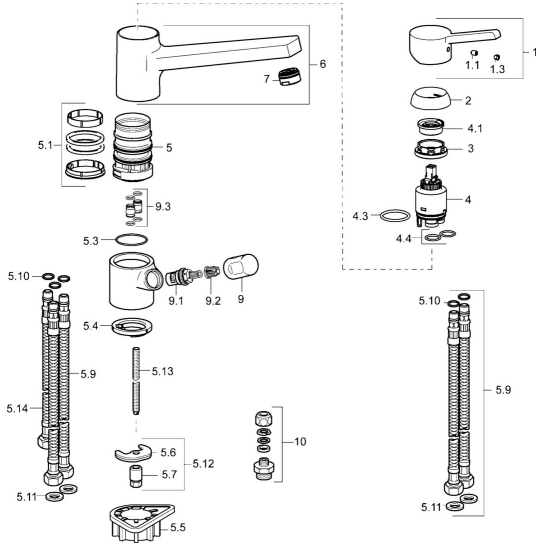

EAN: 4015474261365
static.hansa.com/49152203

Reserveonderdelen

SP49152203

	Naam	Code
1	Hendel Chromom	59913982
1.1	Schroef, M5x8, SW2.5	59904755
1.3	Sierdop Grijs	59912112
2	Kap, 33x3 mm Chromom	59912504
3	Schroefring, M37x1, AF30 Stopgezet	59912111
4	Binnenwerk, 3.5 Eco	59912324
4	Binnenwerk, 3.5 Classic	59913075
4.1	Temperature adjustment limiter	59912325
4.3	O-ring, d 28.24x2.62 Stopgezet	59912590
4.4	O-ring, d 10.10x1.60 Stopgezet	59905072
5.1	Dichting	1001264V
5.1	Dichting Stopgezet	59913968
5.3	O-ring, d 34x1.5	59913975
5.4	Wasser	59914591
5.5	Versterkingsplaat	59910008
5.6	Fixing plate	59904765
5.7	Schroef, M8x1, SW13	59904766
5.9	Flexibele aansluitingen, L=550, G3/8-M8x1	59913969
5.10	O-ring, 6x1.4	59913266
5.11	Dichting, 9.5x14.4x2	59912551
5.12	Bevestigingsset	59910749
5.13	Bevestigingsschroeven, M8x1, L=140	59912474
5.14	Slangen, M8x1, G3/8, L=370 Stopgezet	59913974
6	Uitloop Chromom Stopgezet	59913978
7	Mousseur, M24x1 STD HC A Chromom	59902366
9	Hendel Chromom Stopgezet	59913977
9.1	Binnenwerk, G3/8	59913260
9.2	Adapter Wit	59910235
9.3	Koppelingsbuisdeel Stopgezet	59913976
10	Connector nipple, G3/4xG3/8 Stopgezet	59910940
N.I.	Sleutel, SW30/34	59912108
N.I.	Rubber klemstuk Stopgezet	59914043