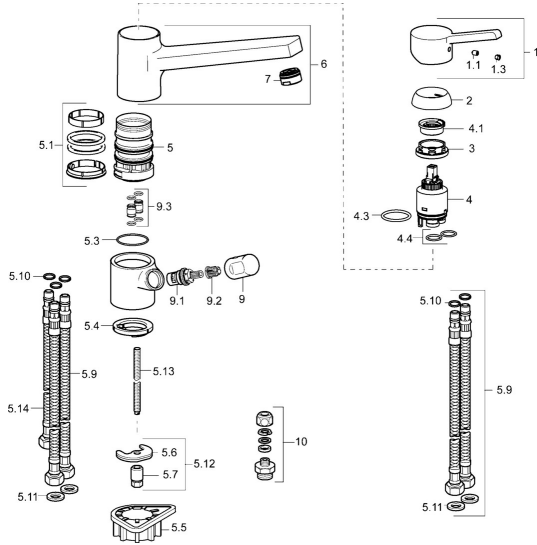

EAN: 4015474261365
static.hansa.com/49152203

Parti di ricambio

SP49152203

	Nome	Codice
1	Leva Cromo	59913982
1.1	Screw, M5x8, SW2.5	59904755
1.3	Tappo Grigio	59912112
2	Cappuccio, 33x3 mm Cromo	59912504
3	Dado di fissaggio, M37x1, AF30 Fuori produzione	59912111
4	Cartuccia, 3.5 Eco	59912324
4	Cartuccia, 3.5 Classic	59913075
4.1	Temperature adjustment limiter	59912325
4.3	O-ring, d 28.24x2.62 Fuori produzione	59912590
4.4	O-ring, d 10.10x1.60 Fuori produzione	59905072
5.1	Kit di guarnizione	1001264V
5.1	Kit di guarnizione Fuori produzione	59913968
5.3	O-ring, d 34x1.5	59913975
5.4	Rondella	59914591
5.5	Base per fissaggio	59910008
5.6	Fixing plate	59904765
5.7	Screw, M8x1, SW13	59904766
5.9	Cannette flessibili, L=550, G3/8-M8x1	59913969
5.10	O-ring, 6x1.4	59913266
5.11	Giunto, 9.5x14.4x2	59912551
5.12	Set di fissaggio	59910749
5.13	Viti di fissaggio, M8x1, L=140	59912474
5.14	Tubo flessibile, M8x1, G3/8, L=370 Fuori produzione	59913974
6	Bocca Cromo Fuori produzione	59913978
7	Aeratore, M24x1 STD HC A Cromo	59902366
9	Maniglia Cromo Fuori produzione	59913977
9.1	Vitone , G3/8	59913260
9.2	Adapter Bianco	59910235
9.3	Tubo di accoppiamento Fuori produzione	59913976
10	Connector nipple, G3/4xG3/8 Fuori produzione	59910940
N.I.	Chiave, SW30/34	59912108
N.I.	Set di rondelle Fuori produzione	59914043