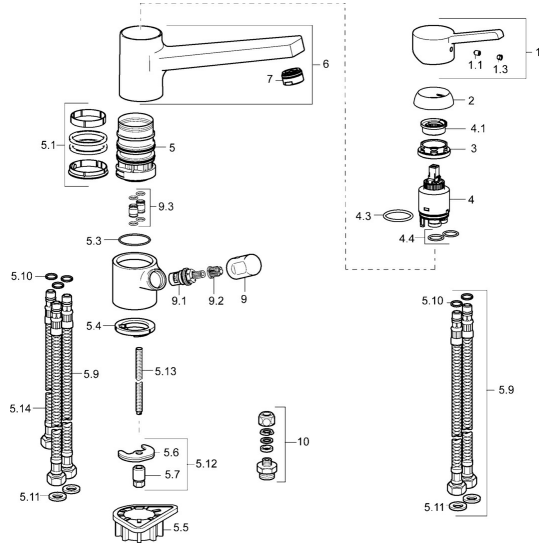

EAN: 4015474261365
static.hansa.com/49152203

Ersatzteile

SP49152203

	Name	Art.-Nr.
1	Hebel Chrom	59913982
1.1	Schraube, M5x8, SW2.5	59904755
1.3	Dekorkappe Grau	59912112
2	Abdeckkappe, 33x3 mm Chrom	59912504
3	Spann-Mutter, M37x1, AF30 Ausgelaufen	59912111
4	Kartusche, 3.5 Eco	59912324
4	Kartusche, 3.5 Classic	59913075
4.1	Temperatur-Anschlagring	59912325
4.3	O-Ring, d 28.24x2.62 Ausgelaufen	59912590
4.4	O-Ring, d 10.10x1.60 Ausgelaufen	59905072
5.1	DichtungsKit	1001264V
5.1	DichtungsKit Ausgelaufen	59913968
5.3	O-Ring, d 34x1.5	59913975
5.4	Bodendichtung	59914591
5.5	PVC-Befestigungsplatte	59910008
5.6	Befestigungsplatte	59904765
5.7	Schraube, M8x1, SW13	59904766
5.9	Anschlußschlauch, L=550, G3/8-M8x1	59913969
5.10	O-Ring, 6x1.4	59913266
5.11	Dichtung, 9.5x14.4x2	59912551
5.12	Befestigungssatz	59910749
5.13	Befestigungsschraube, M8x1, L=140	59912474
5.14	Schlauch, M8x1, G3/8, L=370 Ausgelaufen	59913974
6	Auslauf Chrom Ausgelaufen	59913978
7	Luftsprudler, M24x1 STD HC A Chrom	59902366
9	Griff Chrom Ausgelaufen	59913977
9.1	Oberteil, G3/8	59913260
9.2	Adapter Weiss	59910235
9.3	Anschlussrohr Ausgelaufen	59913976
10	Verbindungsniessel, G3/4xG3/8 Ausgelaufen	59910940
N.I.	Schlüssel, SW30/34	59912108
N.I.	Dichtungsset Ausgelaufen	59914043