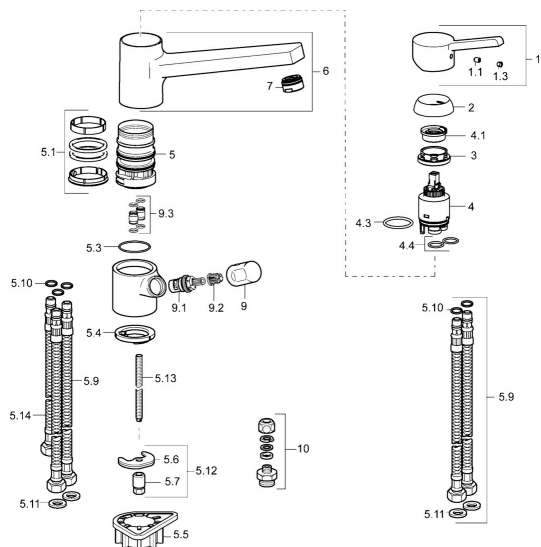

EAN: 4015474261365
static.hansa.com/49152203

Náhradní díly

SP49152203

	Název	Kód
1	Páka Chrom	59913982
1.1	Šroub, M5x8, SW2.5	59904755
1.3	Záslepka Šedá	59912112
2	Krytka, 33x3 mm Chrom	59912504
3	Upevňovací matice, M37x1, AF30 Ukončeno	59912111
4	Kartuše, 3.5 Eco	59912324
4	Kartuše, 3.5 Classic	59913075
4.1	Temperature adjustment limiter	59912325
4.3	O-kroužek, d 28.24x2.62 Ukončeno	59912590
4.4	O-kroužek, d 10.10x1.60 Ukončeno	59905072
5.1	Těsnící sada	1001264V
5.1	Těsnící sada Ukončeno	59913968
5.3	O-kroužek, d 34x1.5	59913975
5.4	Těsnění	59914591
5.5	Upevňovací destička	59910008
5.6	Upevňovací deska	59904765
5.7	Šroub, M8x1, SW13	59904766
5.9	Flexibilní hadička, L=550, G3/8-M8x1	59913969
5.10	O-kroužek, 6x1.4	59913266
5.11	Těsnění, 9.5x14.4x2	59912551
5.12	Upevňovací set	59910749
5.13	Upevňovací šroub, M8x1, L=140	59912474
5.14	Hadice, M8x1, G3/8, L=370 Ukončeno	59913974
6	Výtokové rameno Chrom Ukončeno	59913978
7	Aerator, M24x1 STD HC A Chrom	59902366
9	Ovládací páka Chrom Ukončeno	59913977
9.1	Vršek, G3/8	59913260
9.2	Adaptér Bílá	59910235
9.3	Šroubení Ukončeno	59913976
10	Connector nipple, G3/4xG3/8 Ukončeno	59910940
N.I.	Klíč, SW30/34	59912108
N.I.	Podložka, set Ukončeno	59914043