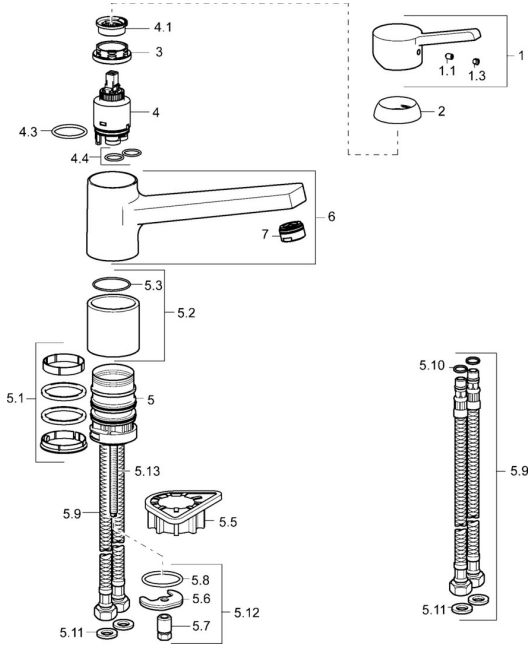

## Parti di ricambio

### SP49142203

	Nome	Codice
1	Leva Cromo	59913982
1.1	Screw, M5x8, SW2.5	59904755
1.3	Tappo Grigio	59912112
2	Cappuccio, 33x3 mm Cromo	59912504
3	Dado di fissaggio, M37x1, AF30 <b>Fuori produzione</b>	59912111
4	Cartuccia, 3,5 Eco	59912324
4	Cartuccia, 3,5 Classic	59913075
4.1	Temperature adjustment limiter	59912325
4.3	O-ring, d 28.24x2.62 <b>Fuori produzione</b>	59912590
4.4	O-ring, d 10.10x1.60 <b>Fuori produzione</b>	59905072
5.1	Kit di guarnizione	1001264V
5.1	Kit di guarnizione <b>Fuori produzione</b>	59913968
5.2	Distanziatori <b>Fuori produzione</b>	59913980
5.3	O-ring, d 34x1.5	59913975
5.5	Base per fissaggio	59910008
5.6	Fixing plate	59904765
5.7	Screw, M8x1, SW13	59904766
5.8	O-ring, d 36.09x d 3.53	59913396
5.9	Cannette flessibili, L=550, G3/8-M8x1	59913969
5.10	O-ring, 6x1.4	59913266
5.11	Giunto, 9.5x14.4x2	59912551
5.12	Set di fissaggio	59910749
5.13	Viti di fissaggio, M8x1, L=140	59912474
6	Bocca Cromo <b>Fuori produzione</b>	59913978
7	Aeratore, M24x1 STD HC A Cromo	59902366
N.I.	Chiave, SW30/34	59912108
N.I.	Set di rondelle <b>Fuori produzione</b>	59914043