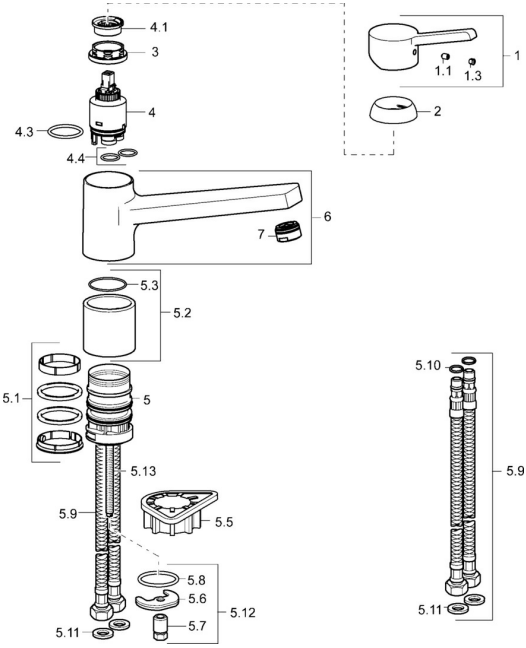

## Ersatzteile

### SP49142203

	Name	Art.-Nr.
1	Hebel Chrom	59913982
1.1	Schraube, M5x8, SW2.5	59904755
1.3	Dekorkappe Grau	59912112
2	Abdeckkappe, 33x3 mm Chrom	59912504
3	Spann-Mutter, M37x1, AF30 <b>Ausgelaufen</b>	59912111
4	Kartusche, 3.5 Eco	59912324
4	Kartusche, 3.5 Classic	59913075
4.1	Temperatur-Anschlagring	59912325
4.3	O-Ring, d 28.24x2.62 <b>Ausgelaufen</b>	59912590
4.4	O-Ring, d 10.10x1.60 <b>Ausgelaufen</b>	59905072
5.1	DichtungsKit	1001264V
5.1	DichtungsKit <b>Ausgelaufen</b>	59913968
5.2	Socket erhöht <b>Ausgelaufen</b>	59913980
5.3	O-Ring, d 34x1.5	59913975
5.5	PVC-Befestigungsplatte	59910008
5.6	Befestigungsplatte	59904765
5.7	Schraube, M8x1, SW13	59904766
5.8	O-Ring, d 36.09x d 3.53	59913396
5.9	Anschlußschlauch, L=550, G3/8-M8x1	59913969
5.10	O-Ring, 6x1.4	59913266
5.11	Dichtung, 9.5x14.4x2	59912551
5.12	Befestigungssatz	59910749
5.13	Befestigungsschraube, M8x1, L=140	59912474
6	Auslauf Chrom <b>Ausgelaufen</b>	59913978
7	Luftsprudler, M24x1 STD HC A Chrom	59902366
N.I.	Schlüssel, SW30/34	59912108
N.I.	Dichtungsset <b>Ausgelaufen</b>	59914043