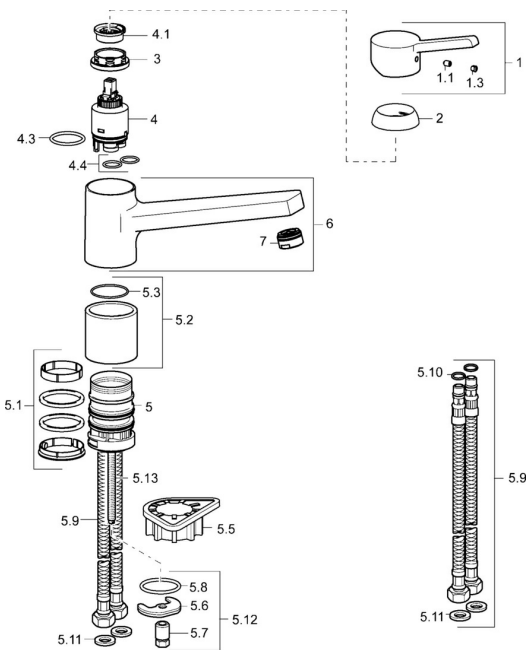

EAN: 4015474261341
static.hansa.com/49142203

Náhradní díly

SP49142203

	Název	Kód
1	Páka Chrom	59913982
1.1	Šroub, M5x8, SW2.5	59904755
1.3	Záslepka Šedá	59912112
2	Krytka, 33x3 mm Chrom	59912504
3	Upevňovací matice, M37x1, AF30 Ukončeno	59912111
4	Kartuše, 3.5 Eco	59912324
4	Kartuše, 3.5 Classic	59913075
4.1	Temperature adjustment limiter	59912325
4.3	O-kroužek, d 28.24x2.62 Ukončeno	59912590
4.4	O-kroužek, d 10.10x1.60 Ukončeno	59905072
5.1	Těsnící sada	1001264V
5.1	Těsnící sada Ukončeno	59913968
5.2	Distanční podložka Ukončeno	59913980
5.3	O-kroužek, d 34x1.5	59913975
5.5	Upevňovací destička	59910008
5.6	Upevňovací deska	59904765
5.7	Šroub, M8x1, SW13	59904766
5.8	O-kroužek, d 36.09x d 3.53	59913396
5.9	Flexibilní hadička, L=550, G3/8-M8x1	59913969
5.10	O-kroužek, 6x1.4	59913266
5.11	Těsnění, 9.5x14.4x2	59912551
5.12	Upevňovací set	59910749
5.13	Upevňovací šroub, M8x1, L=140	59912474
6	Výtokové rameno Chrom Ukončeno	59913978
7	Aerator, M24x1 STD HC A Chrom	59902366
N.I.	Klíč, SW30/34	59912108
N.I.	Podložka, set Ukončeno	59914043