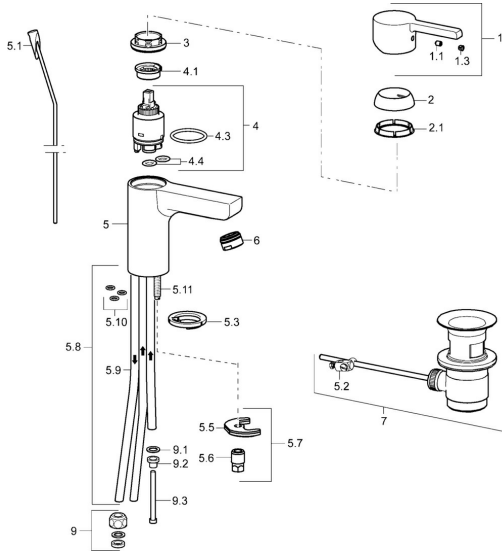

EAN: 4015474254169
static.hansa.com/49131103

Reserveonderdelen

SP49131103

	Naam	Code
1	Hendel Chroom	59913828
1.1	Schroef, M5x8, SW2,5	59904755
1.3	Sierdop Grijs	59912112
2	Kap, 33x3 mm Chroom	59912504
2.1	Dichting, 45x35.5x5,4	59913651
3	Schroefring, M40x1	1003409V
4	Binnenwerk, 3,5 Eco	59912324
4	Binnenwerk, 3,5 Classic	59913075
4.1	Temperature adjustment limiter	59912325
4.3	O-ring, d 28.24x2.62 Stopgezet	59912590
4.4	O-ring, d 10.10x1.60 Stopgezet	59905072
5.1	Trekstang Chroom	59913652
5.2	Gewichtstuk	59904624
5.3	Wasser	59914591
5.5	Fixing plate	59904765
5.6	Schroef, M8x1, SW13	59904766
5.7	Bevestigingsset	59912113
5.8	Pijp Stopgezet	59913398
5.9	Pijp, M8x1, L=560	59912806
5.10	O-ring, 6x1.4	59913266
5.11	Bevestigingsschroeven, M8x1, L=140	59912474
6	Mousseur, M24x1 Stopgezet	59913410
7	Wastegarnituur Chroom	59904620
9	Montage moer	59904969
9.1	Dichting, 14.9x8.5x1	59902352
9.2	Dichting, 10x8	59902272
9.3	Slangen	59902151
N.I.	Sleutel, SW30/34	59912108