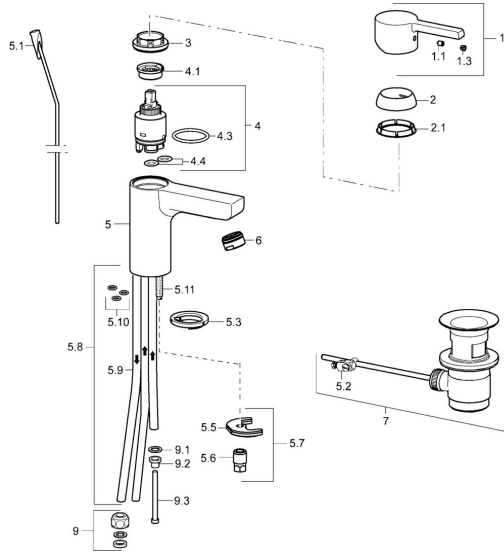

EAN: 4015474254169
static.hansa.com/49131103

Pièces de rechange

SP49131103

	Nom	Code
1	Levier Chrome	59913828
1.1	Vis, M5x8, SW2.5	59904755
1.3	Capuchon Gris	59912112
2	Chape, 33x3 mm Chrome	59912504
2.1	Joint, 45x35.5x5.4	59913651
3	Écrou de maintien, M40x1	1003409V
4	Cartouche, 3.5 Eco	59912324
4	Cartouche, 3.5 Classic	59913075
4.1	Temperature adjustment limiter	59912325
4.3	Joint, d 28.24x2.62 Arrête	59912590
4.4	Joint, d 10.10x1.60 Arrête	59905072
5.1	Tirette de vidage Chrome	59913652
5.2	Joint	59904624
5.3	Bague	59914591
5.5	Fixing plate	59904765
5.6	Vis, M8x1, SW13	59904766
5.7	Ensemble de fixation	59912113
5.8	Tuyau Arrête	59913398
5.9	Tuyau, M8x1, L=560	59912806
5.10	Joint, 6x1.4	59913266
5.11	Vis, M8x1, L=140	59912474
6	Aérateur, M24x1 Arrête	59913410
7	Vidage Chrome	59904620
9	Écrou du raccord	59904969
9.1	Set de fixation pour bec, 14.9x8.5x1	59902352
9.2	Set de fixation pour bec, 10x8	59902272
9.3	Tuyau	59902151
N.I.	Clef, SW30/34	59912108