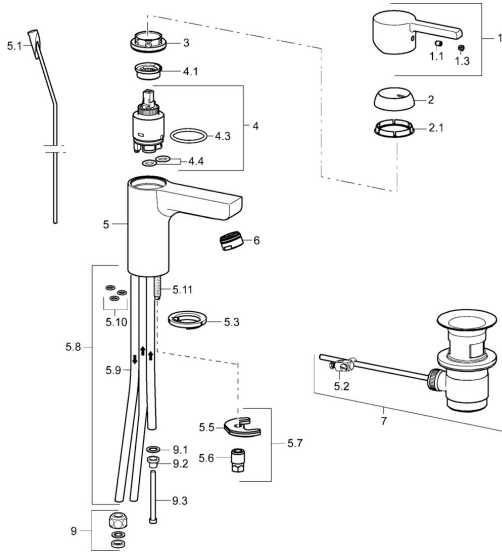

EAN: 4015474254169
static.hansa.com/49131103

Ersatzteile

SP49131103

	Name	Art.-Nr.
1	Hebel Chrom	59913828
1.1	Schraube, M5x8, SW2.5	59904755
1.3	Dekorkappe Grau	59912112
2	Abdeckkappe, 33x3 mm Chrom	59912504
2.1	Dichtung, 45x35.5x5.4	59913651
3	Spann-Mutter, M40x1	1003409V
4	Kartusche, 3.5 Eco	59912324
4	Kartusche, 3.5 Classic	59913075
4.1	Temperatur-Anschlagring	59912325
4.3	O-Ring, d 28.24x2.62 Ausgelaufen	59912590
4.4	O-Ring, d 10.10x1.60 Ausgelaufen	59905072
5.1	Zugstange mit Knopf Chrom	59913652
5.2	Gelenkstück	59904624
5.3	Bodendichtung	59914591
5.5	Befestigungsplatte	59904765
5.6	Schraube, M8x1, SW13	59904766
5.7	Befestigungssatz	59912113
5.8	Rohr Ausgelaufen	59913398
5.9	Rohr, M8x1, L=560	59912806
5.10	O-Ring, 6x1.4	59913266
5.11	Befestigungsschraube, M8x1, L=140	59912474
6	Luftsprudler, M24x1 Ausgelaufen	59913410
7	Ablaufgarnitur Chrom	59904620
9	Überwurfmutter	59904969
9.1	Dichtungskit, 14.9x8.5x1	59902352
9.2	Dichtungskit, 10x8	59902272
9.3	Schlauch	59902151
N.I.	Schlüssel, SW30/34	59912108