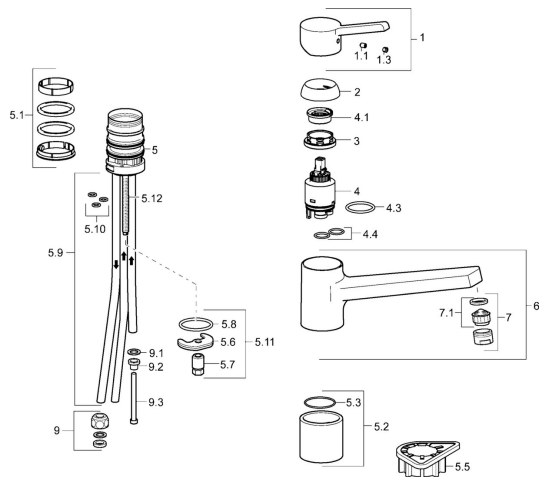

EAN: 4015474268296
static.hansa.com/49121103

Náhradné diely

SP49121103

	Názov	Kód
1	Ovládacia rukoväť Chróm	59913982
1.1	Skrutka, M5x8, SW2.5	59904755
1.3	Záslepka Sivá	59912112
2	Krytka, 33x3 mm Chróm	59912504
3	Prítlačná matica, M37x1, AF30 Ukončené	59912111
4	Kartuš, 3.5 Eco	59912324
4	Kartuš, 3.5 Classic	59913075
4.1	Temperature adjustment limiter	59912325
4.3	O-kružok, d 28.24x2.62 Ukončené	59912590
4.4	O-kružok, d 10.10x1.60 Ukončené	59905072
5.1	Tesnenie sada	1001264V
5.1	Tesnenie sada Ukončené	59913968
5.2	Vymedzovacia podložka Ukončené	59913980
5.3	O-kružok, d 34x1.5	59913975
5.5	Podložka	59910008
5.6		59904765
5.7	Skrutka, M8x1, SW13	59904766
5.8	O-kružok, d 36.09x d 3.53	59913396
5.9	Potrubie, M8x1, L=560	59912806
5.10	O-kružok, 6x1.4	59913266
5.11	Upevňovací set	59910749
5.12	Upevňovacia skrutka, M8x1, L=140	59912474
6	Výtokové rameno Chróm Ukončené	59913978
7	Aerator, M24x1 A, low pressure Chróm	59902692
7.1	Aerator, M22/24, ND	59901553
9	Montáž matice	59904969
9.1	Tesnenie sada, 14.9x8.5x1	59902352
9.2	Tesnenie sada, 10x8	59902272
9.3	Pripájacie hadičky	59902151
N.I.	Kľúč, SW30/34	59912108
N.I.	Gumové tesnenie, set Ukončené	59914043