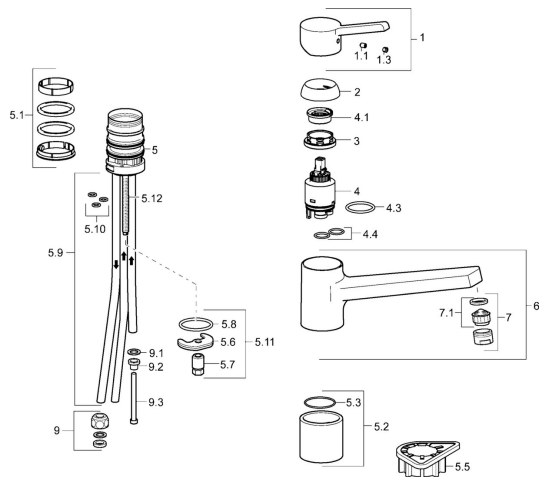

## Parti di ricambio

### SP49121103

	Nome	Codice
1	Leva Cromo	59913982
1.1	Screw, M5x8, SW2.5	59904755
1.3	Tappo Grigio	59912112
2	Cappuccio, 33x3 mm Cromo	59912504
3	Dado di fissaggio, M37x1, AF30 <b>Fuori produzione</b>	59912111
4	Cartuccia, 3.5 Eco	59912324
4	Cartuccia, 3.5 Classic	59913075
4.1	Temperature adjustment limiter	59912325
4.3	O-ring, d 28.24x2.62 <b>Fuori produzione</b>	59912590
4.4	O-ring, d 10.10x1.60 <b>Fuori produzione</b>	59905072
5.1	Kit di guarnizione	1001264V
5.1	Kit di guarnizione <b>Fuori produzione</b>	59913968
5.2	Distanziatori <b>Fuori produzione</b>	59913980
5.3	O-ring, d 34x1.5	59913975
5.5	Base per fissaggio	59910008
5.6	Fixing plate	59904765
5.7	Screw, M8x1, SW13	59904766
5.8	O-ring, d 36.09x d 3.53	59913396
5.9	, M8x1, L=560	59912806
5.10	O-ring, 6x1.4	59913266
5.11	Set di fissaggio	59910749
5.12	Viti di fissaggio, M8x1, L=140	59912474
6	Bocca Cromo <b>Fuori produzione</b>	59913978
7	Aeratore, M24x1 A, low pressure Cromo	59902692
7.1	Aeratore, M22/24, ND	59901553
9	Raccordo dado	59904969
9.1	Kit di guarnizione, 14.9x8.5x1	59902352
9.2	Kit di guarnizione, 10x8	59902272
9.3	Tubo flessibile	59902151
N.I.	Chiave, SW30/34	59912108
N.I.	Set di rondelle <b>Fuori produzione</b>	59914043