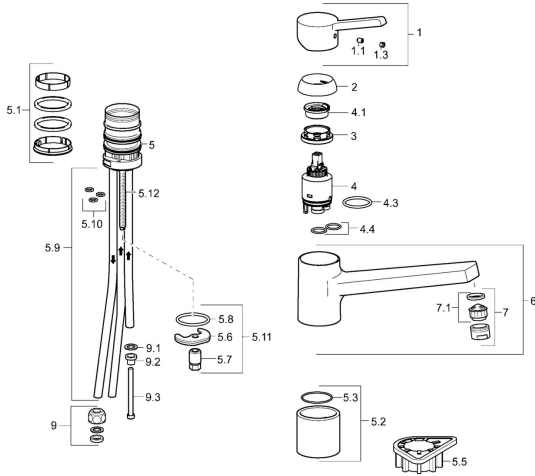

## Ersatzteile

### SP49121103

	Name	Art.-Nr.
1	Hebel Chrom	59913982
1.1	Schraube, M5x8, SW2.5	59904755
1.3	Dekorkappe Grau	59912112
2	Abdeckkappe, 33x3 mm Chrom	59912504
3	Spann-Mutter, M37x1, AF30 <b>Ausgelaufen</b>	59912111
4	Kartusche, 3.5 Eco	59912324
4	Kartusche, 3.5 Classic	59913075
4.1	Temperatur-Anschlagring	59912325
4.3	O-Ring, d 28.24x2.62 <b>Ausgelaufen</b>	59912590
4.4	O-Ring, d 10.10x1.60 <b>Ausgelaufen</b>	59905072
5.1	Dichtungskit	1001264V
5.1	Dichtungskit <b>Ausgelaufen</b>	59913968
5.2	Sockel erhöht <b>Ausgelaufen</b>	59913980
5.3	O-Ring, d 34x1.5	59913975
5.5	PVC-Befestigungsplatte	59910008
5.6	Befestigungsplatte	59904765
5.7	Schraube, M8x1, SW13	59904766
5.8	O-Ring, d 36.09x d 3.53	59913396
5.9	Rohr, M8x1, L=560	59912806
5.10	O-Ring, 6x1.4	59913266
5.11	Befestigungssatz	59910749
5.12	Befestigungsschraube, M8x1, L=140	59912474
6	Auslauf Chrom <b>Ausgelaufen</b>	59913978
7	Luftsprudler, M24x1 A, low pressure Chrom	59902692
7.1	Luftsprudler, M22/24, ND	59901553
9	Überwurfmutter	59904969
9.1	Dichtungskit, 14.9x8.5x1	59902352
9.2	Dichtungskit, 10x8	59902272
9.3	Schlauch	59902151
N.I.	Schlüssel, SW30/34	59912108
N.I.	Dichtungsset <b>Ausgelaufen</b>	59914043