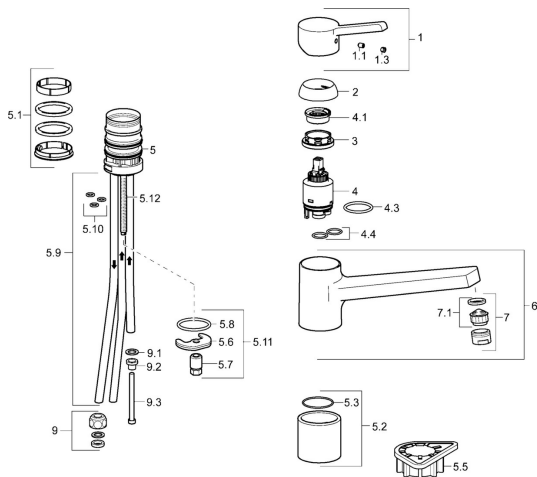

EAN: 4015474268296
static.hansa.com/49121103

Náhradní díly

SP49121103

	Název	Kód
1	Páka Chrom	59913982
1.1	Šroub, M5x8, SW2.5	59904755
1.3	Záslepka Šedá	59912112
2	Krytka, 33x3 mm Chrom	59912504
3	Upevňovací matice, M37x1, AF30 Ukončeno	59912111
4	Kartuše, 3.5 Eco	59912324
4	Kartuše, 3.5 Classic	59913075
4.1	Temperature adjustment limiter	59912325
4.3	O-kroužek, d 28.24x2.62 Ukončeno	59912590
4.4	O-kroužek, d 10.10x1.60 Ukončeno	59905072
5.1	Těsnící sada	1001264V
5.1	Těsnící sada Ukončeno	59913968
5.2	Distanční podložka Ukončeno	59913980
5.3	O-kroužek, d 34x1.5	59913975
5.5	Upevňovací destička	59910008
5.6	Upevňovací deska	59904765
5.7	Šroub, M8x1, SW13	59904766
5.8	O-kroužek, d 36.09x d 3.53	59913396
5.9	Roura, M8x1, L=560	59912806
5.10	O-kroužek, 6x1.4	59913266
5.11	Upevňovací set	59910749
5.12	Upevňovací šroub, M8x1, L=140	59912474
6	Výtokové rameno Chrom Ukončeno	59913978
7	Aerator, M24x1 A, low pressure Chrom	59902692
7.1	Aerator, M22/24, ND	59901553
9	Montáž matice	59904969
9.1	Těsnící sada, 14.9x8.5x1	59902352
9.2	Těsnící sada, 10x8	59902272
9.3	Hadice	59902151
N.I.	Klíč, SW30/34	59912108
N.I.	Podložka, set Ukončeno	59914043