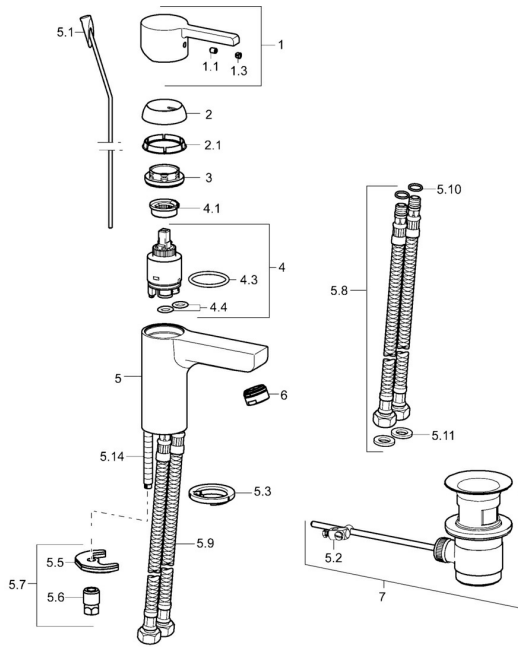

Pièces de rechange

SP49092203

	Nom	Code
1	Levier Chrome	59913828
1.1	Vis, M5x8, SW2.5	59904755
1.3	Capuchon Gris	59912112
2	Chape, 33x3 mm Chrome	59912504
2.1	Joint, 45x35.5x5.4	59913651
3	Écrou de maintien, M40x1	1003409V
4	Cartouche, 3.5 Eco	59912324
4	Cartouche, 3.5 Classic	59913075
4.1	Temperature adjustment limiter	59912325
4.3	Joint, d 28.24x2.62 Arrêté	59912590
4.4	Joint, d 10.10x1.60 Arrêté	59905072
5.1	Tirette de vidage Chrome	59913652
5.2	Joint	59904624
5.3	Bague	59914591
5.5	Fixing plate	59904765
5.6	Vis, M8x1, SW13	59904766
5.7	Ensemble de fixation	59912113
5.8	Flexible d'alimentation, L=430, G3/8-M10x1 RH Arrêté	59913213
5.9	Flexible d'alimentation, L=430, G3/8-M10x1	59912515
5.10	Joint, d 7.65x1.78	59902337
5.11	Joint, 9.5x14.4x2	59912551
5.14	Vis, M8x1, L=140	59912474
6	Aérateur, M24x1, 6 l/min Chrome	59913727
7	Vidage Chrome	59904620
N.I.	Clef, SW30/34	59912108