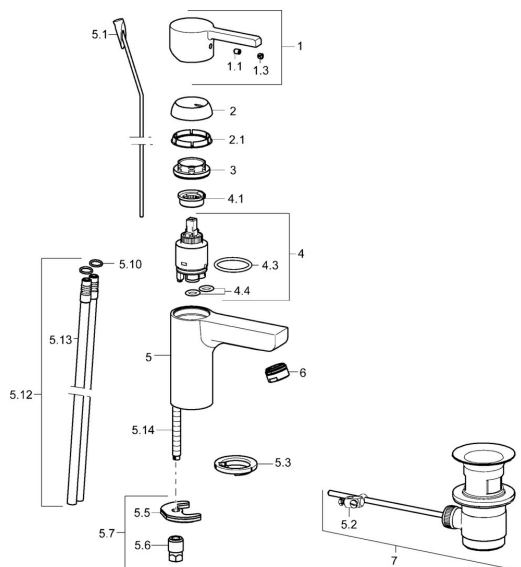

EAN: 4015474254152
static.hansa.com/49092103

Náhradní díly

SP49092103

	Název	Kód
1	Páka Chrom	59913828
1.1	Šroub, M5x8, SW2.5	59904755
1.3	Záslepka Šedá	59912112
2	Krytka, 33x3 mm Chrom	59912504
2.1	Těsnění, 45x35.5x5.4	59913651
3	Upeňovací matice, M40x1	1003409V
4	Kartuše, 3.5 Eco	59912324
4	Kartuše, 3.5 Classic	59913075
4.1	Temperature adjustment limiter	59912325
4.3	O-kroužek, d 28.24x2.62 Ukončeno	59912590
4.4	O-kroužek, d 10.10x1.60 Ukončeno	59905072
5.1	Ovládací táhlo vypouštěcího ventilu Chrom	59913652
5.2	Spojovací díl táhel	59904624
5.3	Těsnění	59914591
5.5	Upeňovací deska	59904765
5.6	Šroub, M8x1, SW13	59904766
5.7	Upeňovací set	59912113
5.10	O-kroužek, d 7.65x1.78	59902337
5.12	Roura Ukončeno	59913763
5.13	Šroubení, L=430, M10x1	59912550
5.14	Upeňovací šroub, M8x1, L=140	59912474
6	Aerator, M24x1, 6 l/min Chrom	59913727
7	Vypouštěcí ventil Chrom	59904620
N.I.	Klíč, SW30/34	59912108