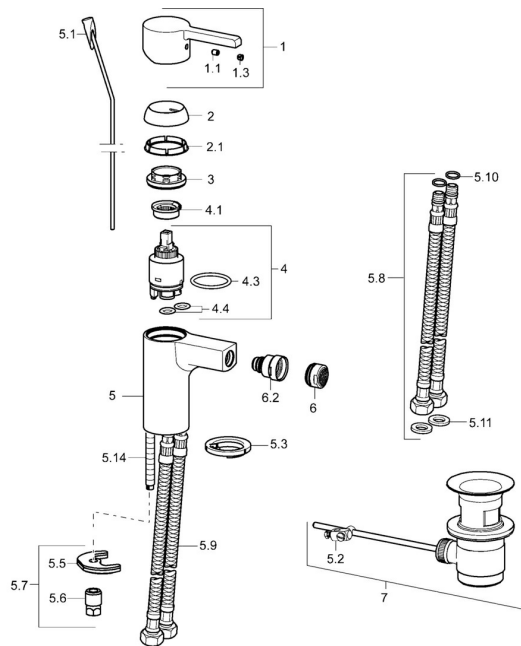

EAN: 4015474254190
static.hansa.com/49063203

Náhradné diely

SP49063203

	Názov	Kód
1	Ovládacia rukoväť Chróm	59913828
1.1	Skrutka, M5x8, SW2.5	59904755
1.3	Záslepka Sivá	59912112
2	Krytka, 33x3 mm Chróm	59912504
2.1	Tesnenie, 45x35.5x5.4	59913651
3	Prítlačná matica, M40x1	1003409V
4	Kartuš, 3.5 Eco	59912324
4	Kartuš, 3.5 Classic	59913075
4.1	Temperature adjustment limiter	59912325
4.3	O-kružok, d 28.24x2.62 Ukončené	59912590
4.4	O-kružok, d 10.10x1.60 Ukončené	59905072
5.1	Ovládacie tiahlo Chróm	59913652
5.2	Spojovací diel tiahla	59904624
5.3	Gumové tesnenie	59914591
5.5		59904765
5.6	Skrutka, M8x1, SW13	59904766
5.7	Upevňovací set	59912113
5.8	Flexibilná hadička, L=430, G3/8-M10x1 RH Ukončené	59913213
5.9	Flexibilná hadička, L=430, G3/8-M10x1	59912515
5.10	O-kružok, d 7.65x1.78	59902337
5.11	Tesnenie, 9.5x14.4x2	59912551
5.14	Upevňovacia skrutka, M8x1, L=140	59912474
6	Aerator, M24x1, 6 l/min Chróm	59913727
6.2	Ball joint for bidet faucet	59910952
7	Vypúšťací ventil umývadla Chróm	59904620
N.I.	Kľúč, SW30/34	59912108