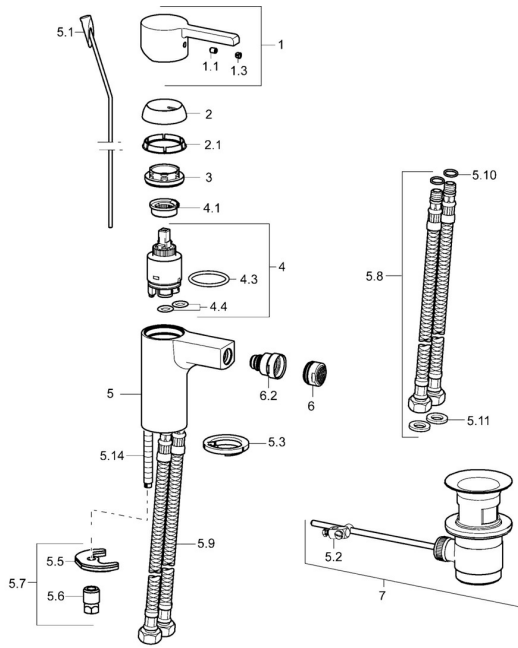

EAN: 4015474254190
static.hansa.com/49063203

Reserveonderdelen

SP49063203

	Naam	Code
1	Handel Chroom	59913828
1.1	Schroef, M5x8, SW2,5	59904755
1.3	Sierdop Grijs	59912112
2	Kap, 33x3 mm Chroom	59912504
2.1	Dichting, 45x35.5x5,4	59913651
3	Schroefring, M40x1	1003409V
4	Binnenwerk, 3,5 Eco	59912324
4	Binnenwerk, 3,5 Classic	59913075
4.1	Temperature adjustment limiter	59912325
4.3	O-ring, d 28.24x2.62 Stopgezet	59912590
4.4	O-ring, d 10.10x1.60 Stopgezet	59905072
5.1	Trekstang Chroom	59913652
5.2	Gewrichtstuk	59904624
5.3	Wasser	59914591
5.5	Fixing plate	59904765
5.6	Schroef, M8x1, SW13	59904766
5.7	Bevestigingsset	59912113
5.8	Flexibele aansluitingen, L=430, G3/8-M10x1 RH Stopgezet	59913213
5.9	Flexibele aansluitingen, L=430, G3/8-M10x1	59912515
5.10	O-ring, d 7.65x1.78	59902337
5.11	Dichting, 9.5x14.4x2	59912551
5.14	Bevestigingsschroeven, M8x1, L=140	59912474
6	Mousseur, M24x1, 6 l/min Chroom	59913727
6.2	Kogelstuk bidet	59910952
7	Wastegarnituur Chroom	59904620
N.I.	Sleutel, SW30/34	59912108