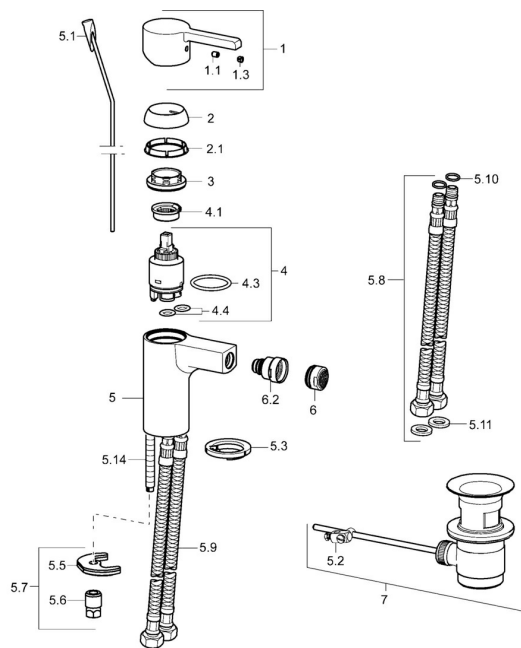

## Parti di ricambio

### SP49063203

	Nome	Codice
1	Leva Cromo	59913828
1.1	Screw, M5x8, SW2.5	59904755
1.3	Tappo Grigio	59912112
2	Cappuccio, 33x3 mm Cromo	59912504
2.1	Giunto, 45x35.5x5.4	599123651
3	Dado di fissaggio, M40x1	1003409V
4	Cartuccia, 3.5 Eco	59912324
4	Cartuccia, 3.5 Classic	59913075
4.1	Temperature adjustment limiter	59912325
4.3	O-ring, d 28.24x2.62 <b>Fuori produzione</b>	59912590
4.4	O-ring, d 10.10x1.60 <b>Fuori produzione</b>	59905072
5.1	Asta saltarello Cromo	59913652
5.2	Snodo	59904624
5.3	Rondella	59914591
5.5	Fixing plate	59904765
5.6	Screw, M8x1, SW13	59904766
5.7	Set di fissaggio	59912113
5.8	Cannette flessibili, L=430, G3/8-M10x1 RH <b>Fuori produzione</b>	59913213
5.9	Cannette flessibili, L=430, G3/8-M10x1	59912515
5.10	O-ring, d 7.65x1.78	59902337
5.11	Giunto, 9.5x14.4x2	59912551
5.14	Viti di fissaggio, M8x1, L=140	59912474
6	Aeratore, M24x1, 6 l/min Cromo	59913727
6.2	Aeratore per miscelatore bidet	59910952
7	Scarico a saltarello Cromo	59904620
N.I.	Chiave, SW30/34	59912108