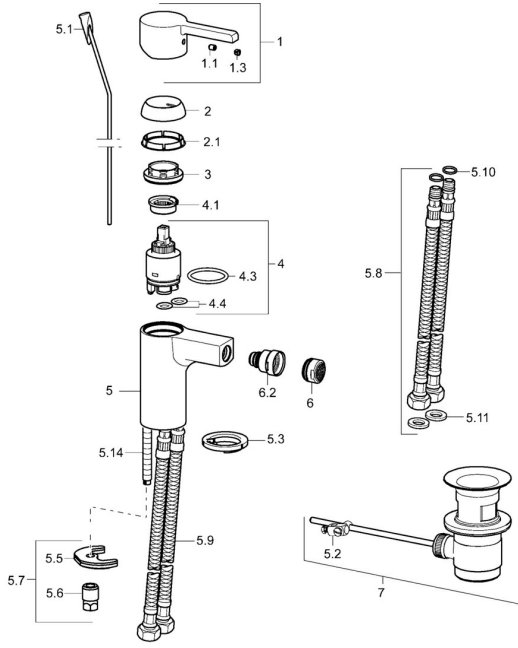

## Ersatzteile

### SP49063203

	Name	Art.-Nr.
1	Hebel Chrom	59913828
1.1	Schraube, M5x8, SW2.5	59904755
1.3	Dekorkappe Grau	59912112
2	Abdeckkappe, 33x3 mm Chrom	59912504
2.1	Dichtung, 45x35.5x5.4	59913651
3	Spann-Mutter, M40x1	1003409V
4	Kartusche, 3.5 Eco	59912324
4	Kartusche, 3.5 Classic	59913075
4.1	Temperatur-Anschlagring	59912325
4.3	O-Ring, d 28.24x2.62 <span style="background-color: #cccccc;">Ausgelaufen</span>	59912590
4.4	O-Ring, d 10.10x1.60 <span style="background-color: #cccccc;">Ausgelaufen</span>	59905072
5.1	Zugstange mit Knopf Chrom	59913652
5.2	Gelenkstück	59904624
5.3	Bodendichtung	59914591
5.5	Befestigungsplatte	59904765
5.6	Schraube, M8x1, SW13	59904766
5.7	Befestigungssatz	59912113
5.8	Anschlußschlauch, L=430, G3/8-M10x1 RH <span style="background-color: #cccccc;">Ausgelaufen</span>	59913213
5.9	Anschlußschlauch, L=430, G3/8-M10x1	59912515
5.10	O-Ring, d 7.65x1.78	59902337
5.11	Dichtung, 9.5x14.4x2	59912551
5.14	Befestigungsschraube, M8x1, L=140	59912474
6	Luftsprudler, M24x1, 6 l/min Chrom	59913727
6.2	Strahlregler mit Kugelgelenk für Bidetarmatur	59910952
7	Ablaufgarnitur Chrom	59904620
N.I.	Schlüssel, SW30/34	59912108