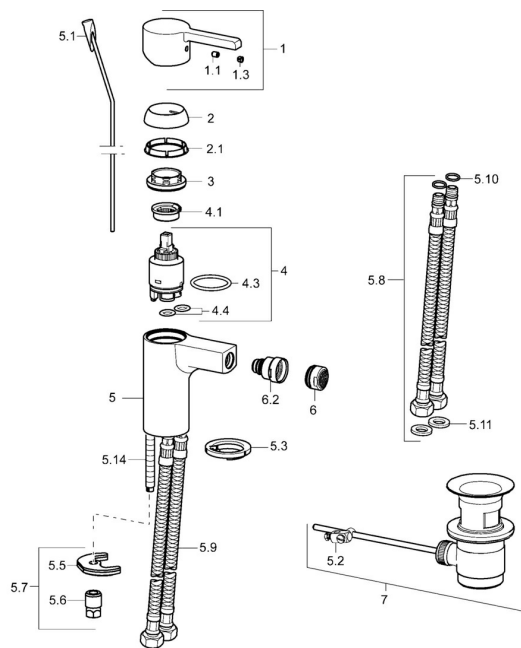

EAN: 4015474254190
static.hansa.com/49063203

Náhradní díly

SP49063203

	Název	Kód
1	Páka Chrom	59913828
1.1	Šroub, M5x8, SW2.5	59904755
1.3	Záslepka Šedá	59912112
2	Krytka, 33x3 mm Chrom	59912504
2.1	Těsnění, 45x35.5x5.4	59913651
3	Upevňovací matice, M40x1	1003409V
4	Kartuše, 3.5 Eco	59912324
4	Kartuše, 3.5 Classic	59913075
4.1	Temperature adjustment limiter	59912325
4.3	O-kroužek, d 28.24x2.62 Ukončeno	59912590
4.4	O-kroužek, d 10.10x1.60 Ukončeno	59905072
5.1	Ovládací táhlo vypouštěcího ventilu Chrom	59913652
5.2	Spojovací díl táhel	59904624
5.3	Těsnění	59914591
5.5	Upevňovací deska	59904765
5.6	Šroub, M8x1, SW13	59904766
5.7	Upevňovací set	59912113
5.8	Flexibilní hadička, L=430, G3/8-M10x1 RH Ukončeno	59913213
5.9	Flexibilní hadička, L=430, G3/8-M10x1	59912515
5.10	O-kroužek, d 7.65x1.78	59902337
5.11	Těsnění, 9.5x14.4x2	59912551
5.14	Upevňovací šroub, M8x1, L=140	59912474
6	Aerator, M24x1, 6 l/min Chrom	59913727
6.2	Kulový kloub	59910952
7	Vypouštěcí ventil Chrom	59904620
N.I.	Klíč, SW30/34	59912108