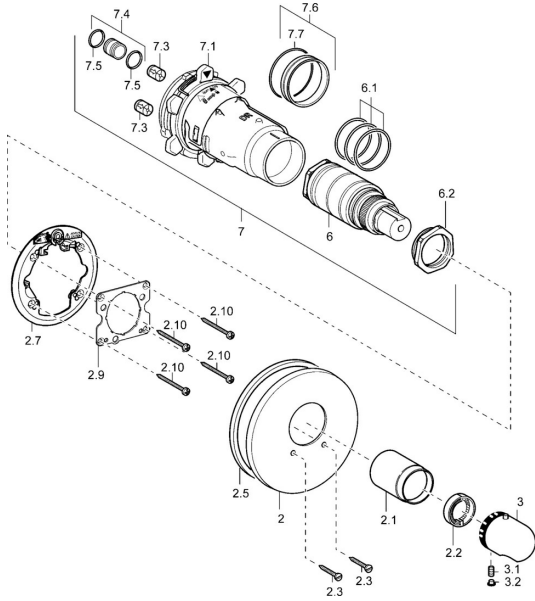

## Ersatzteile

### SP48659045

	Name	Art.-Nr.
2	Rosette, d 56 mm	59913078
2	Rosette, d 170/56 mm Chrom <b>Ausgelaufen</b>	59912928
2	Rosette, d 135 / d 56 mm Chrom <b>Ausgelaufen</b>	59912882
2.1	Abdeckkappe Chrom <b>Ausgelaufen</b>	59912891
2.2	Dichtung	59912892
2.3	Schraube, M5x25 Chrom	59912881
2.5	Gummidichtung	59913045
2.7	Befestigungsteil	59912888
2.9	Befestigungsplatte	59913034
2.10	Schraube, M4,5x80	59912890
3	Temperatureinstellgriff Chrom	59910304
3	Temperatur-Wählgriff Chrom/Seidenmatt <b>Ausgelaufen</b>	59910305
3.1	Schraube, M6x9,5	59901609
3.2	Blindstopfen Chrom/Seidenmatt <b>Ausgelaufen</b>	59911917
3.2	Abdeckstopfen Chrom	59911840
6	Thermostatkartusche, H/C reversed	59911527
6	Thermostatkartusche	59911525
6.1	O-Ring, d 26x2	59911081
6.2	Ringschraube, M34x1, AF36	59912988
7	Funktionseinheit <b>Ausgelaufen</b>	59912903
7.1	Überwurfmutter	59912984
7.3	Rückschlagventil	59905714
7.4	Anschlussnippel, (2014-)	59913885
7.5	O-Ring, d 14x2	59912982
7.6	Ring	59912989
7.7	O-Ring, 50.52x1.78	59906841
N.I.	Anschlagstift	59912005
N.I.	Verlängerungssatz, 20 mm	59912754