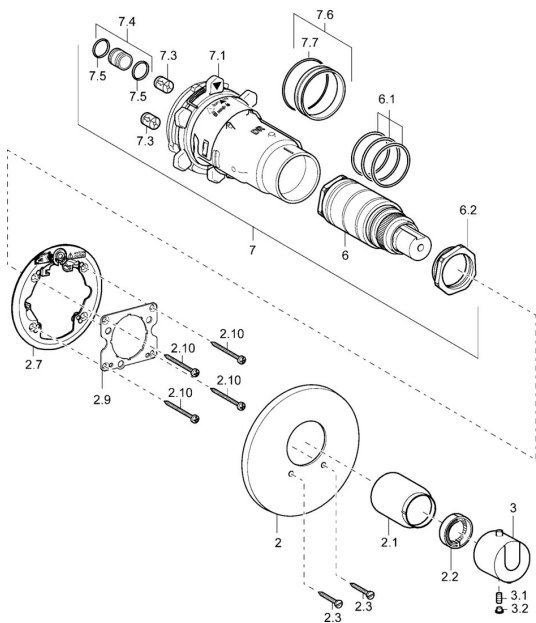

EAN: 4015474147089

static.hansa.com/48659501

Náhradné diely

SP48659001

	Názov	Kód
2	Kryt príruby, d 135 / d 56 mm Chróm Ukončené	59912882
2	Kryt príruby, d 56 mm	59913078
2.1	Krytka Chróm Ukončené	59912891
2.2	Tesniaci krúžok	59912892
2.3	Skrutka, M5x25 Chróm	59912881
2.7	Fixing part	59912888
2.9	[SK1669]	59913034
2.10	Skrutka, M4.5x80	59912890
3	Rukoväť regulátora teploty Chróm Ukončené	59912796
3.1	Skrutka, M6x9.5	59901609
3.2	Vymedzovacia vložka Chróm	59911840
6	Termoelement/Kartuš, H/C reversed	59911527
6	Termoelement/Kartuš	59911525
6.1	O-krúžok, d 26x2	59911081
6.2	Očné skrutka, M34x1, AF36	59912988
7	Funkčná jednotka Ukončené	59912903
7.1	Blind nut	59912984
7.3	Spätný ventil	59905714
7.4	Pripojovacie šróbenie, (2014-)	59913885
7.5	O-krúžok, d 14x2	59912982
7.6	Krúžok	59912989
7.7	O-krúžok, 50.52x1.78	59906841
N.I.	Nadstavňový segment, 20 mm	59912754