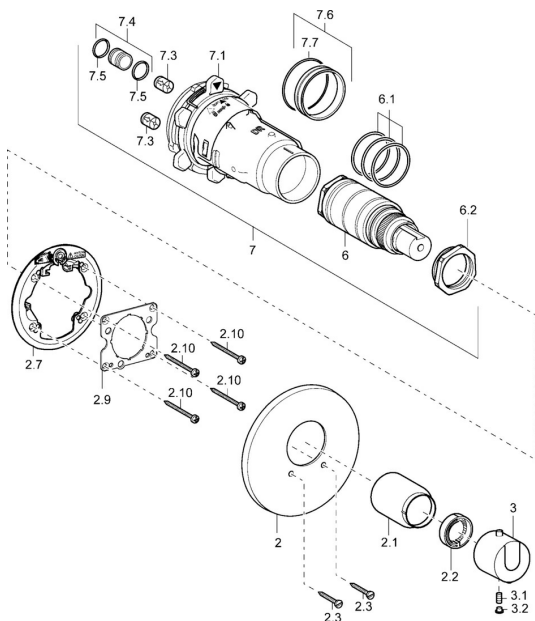

EAN: 4015474147089

static.hansa.com/48659501

Pièces de rechange

SP48659001

	Nom	Code
2	Rosaces, d 135 / d 56 mm Chrome Arrêté	59912882
2	Rosaces, d 56 mm	59913078
2.1	Chape Chrome Arrêté	59912891
2.2	Joint	59912892
2.3	Vis, M5x25 Chrome	59912881
2.7	Pièce de fixation	59912888
2.9	Fixing plate	59913034
2.10	Vis, M4.5x80	59912890
3	Croisillon réglage de température Chrome Arrêté	59912796
3.1	Vis, M6x9.5	59901609
3.2	Butée de réglage Chrome	59911840
6	Cartouche thermostatique, H/C reversed	59911527
6	Cartouche thermostatique	59911525
6.1	Joint, d 26x2	59911081
6.2	Vis Loop, M34x1, AF36	59912988
7	Unité fonctionnelle Arrêté	59912903
7.1	Blind nut	59912984
7.3	Clapet anti-retour	59905714
7.4	Mamelon de raccordement, (2014-)	59913885
7.5	Joint, d 14x2	59912982
7.6	Anneau	59912989
7.7	Joint, 50.52x1.78	59906841
N.I.	Rallonge pour mitigeur encastrés, 20 mm	59912754