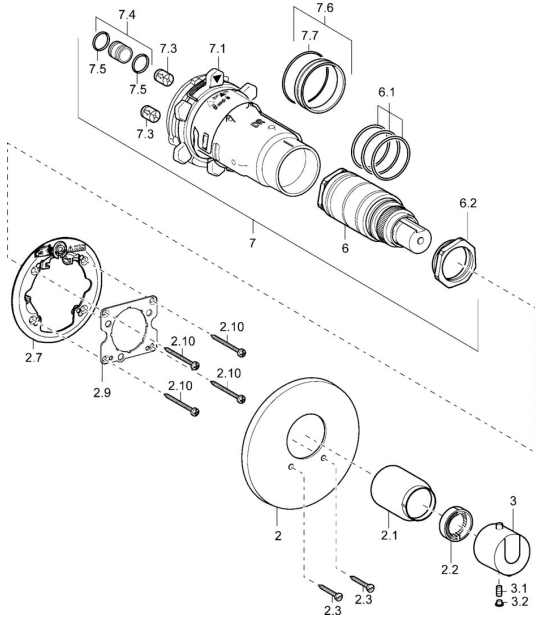

## Ersatzteile

### SP48659001

	Name	Art.-Nr.
2	Rosette, d 135 / d 56 mm Chrom <span style="background-color: #cccccc;">Ausgelaufen</span>	59912882
2	Rosette, d 56 mm	59913078
2.1	Abdeckkappe Chrom <span style="background-color: #cccccc;">Ausgelaufen</span>	59912891
2.2	Dichtung	59912892
2.3	Schraube, M5x25 Chrom	59912881
2.7	Befestigungsteil	59912888
2.9	Befestigungsplatte	59913034
2.10	Schraube, M4,5x80	59912890
3	Temperatur-Wählgriff Chrom <span style="background-color: #cccccc;">Ausgelaufen</span>	59912796
3.1	Schraube, M6x9,5	59901609
3.2	Abdeckstopfen Chrom	59911840
6	Thermostatkartusche, H/C reversed	59911527
6	Thermostatkartusche	59911525
6.1	O-Ring, d 26x2	59911081
6.2	Ringschraube, M34x1, AF36	59912988
7	Funktionseinheit <span style="background-color: #cccccc;">Ausgelaufen</span>	59912903
7.1	Überwurfmutter	59912984
7.3	Rückschlagventil	59905714
7.4	Anschlussnippel, (2014-)	59913885
7.5	O-Ring, d 14x2	59912982
7.6	Ring	59912989
7.7	O-Ring, 50.52x1.78	59906841
N.I.	Verlängerungssatz, 20 mm	59912754