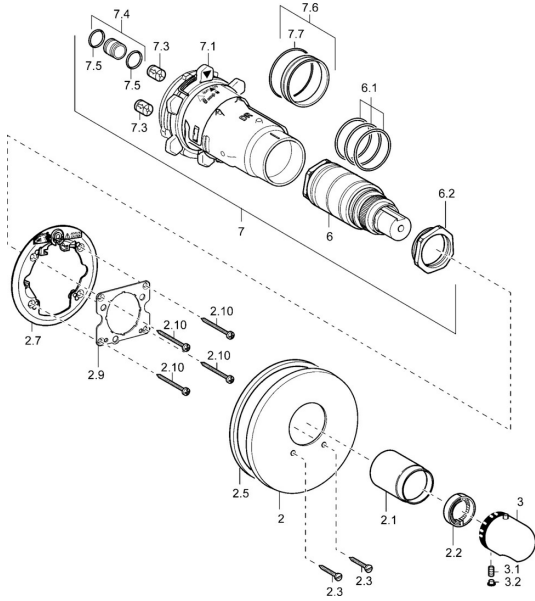

EAN: 4015474113848
static.hansa.com/48659045

Reserveonderdelen

SP48659045

	Naam	Code
2	Afdekplaat, d 56 mm	59913078
2	Afdekplaat, d 170/56 mm Chroom Stopgezet	59912928
2	Afdekplaat, d 135 / d 56 mm Chroom Stopgezet	59912882
2.1	Kap Chroom Stopgezet	59912891
2.2	Borgring	59912892
2.3	Schroef, M5x25 Chroom	59912881
2.5	Rubberen pakking	59913045
2.7	Fixing part	59912888
2.9	Fixing plate	59913034
2.10	Schroef, M4,5x80	59912890
3	Temperatuur hendel Chroom	59910304
3	Temperatuur hendel Chroom/Satijn Stopgezet	59910305
3.1	Schroef, M6x9,5	59901609
3.2	Plug Chroom/Satijn Stopgezet	59911917
3.2	Binnendeel temperatuurhendel Chroom	59911840
6	Thermostaat/binnenwerk, H/C reversed	59911527
6	Thermostaat/binnenwerk	59911525
6.1	O-ring, d 26x2	59911081
6.2	Schroefoog, M34x1, AF36	59912988
7	Functional unit Stopgezet	59912903
7.1	Blind nut	59912984
7.3	Terugslagklep	59905714
7.4	Aansluitnippel, (2014-)	59913885
7.5	O-ring, d 14x2	59912982
7.6	Ring	59912989
7.7	O-ring, 50.52x1.78	59906841
N.I.	Rebound pin	59912005
N.I.	Inbouwverlengstuk compleet, 20 mm	59912754