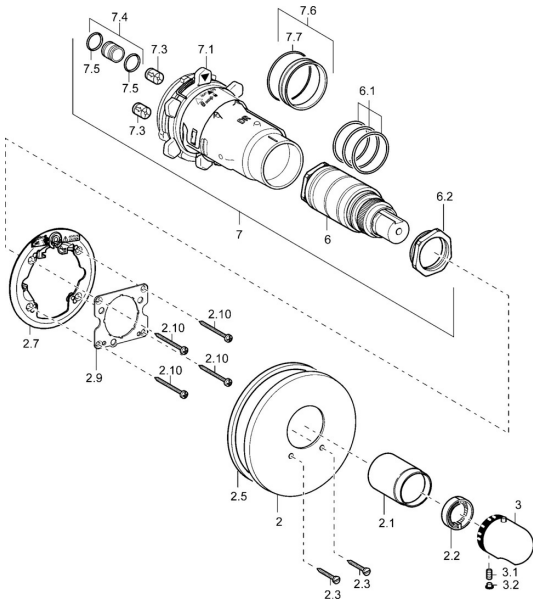

EAN: 4015474113848
static.hansa.com/48659045

Pièces de rechange

SP48659045

	Nom	Code
2	Rosaces, d 56 mm	59913078
2	Rosaces, d 170/56 mm Chrome Arrêté	59912928
2	Rosaces, d 135 / d 56 mm Chrome Arrêté	59912882
2.1	Chape Chrome Arrêté	59912891
2.2	Joint	59912892
2.3	Vis, M5x25 Chrome	59912881
2.5	Joint en caoutchouc	59913045
2.7	Pièce de fixation	59912888
2.9	Fixing plate	59913034
2.10	Vis, M4.5x80	59912890
3	Croisillon réglage de température Chrome	59910304
3	Croisillon réglage de température Chrome/Satin Arrêté	59910305
3.1	Vis, M6x9.5	59901609
3.2	Bouchon cache trou Chrome/Satin Arrêté	59911917
3.2	Butée de réglage Chrome	59911840
6	Cartouche thermostatique, H/C reversed	59911527
6	Cartouche thermostatique	59911525
6.1	Joint, d 26x2	59911081
6.2	Vis Loop, M34x1, AF36	59912988
7	Unité fonctionnelle Arrêté	59912903
7.1	Blind nut	59912984
7.3	Clapet anti-retour	59905714
7.4	Mamelon de raccordement, (2014-)	59913885
7.5	Joint, d 14x2	59912982
7.6	Anneau	59912989
7.7	Joint, 50.52x1.78	59906841
N.I.	Rebound pin	59912005
N.I.	Rallonge pour mitigeur encastrés, 20 mm	59912754