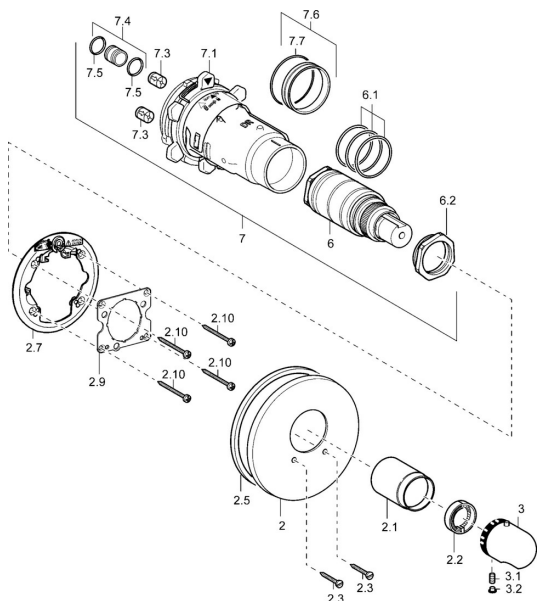

EAN: 4015474113848
static.hansa.com/48659045

Náhradní díly

SP48659045

	Název	Kód
2	Kryt příruby, d 56 mm	59913078
2	Kryt příruby, d 170/56 mm Chrom Ukončeno	59912928
2	Kryt příruby, d 135 / d 56 mm Chrom Ukončeno	59912882
2.1	Krytka Chrom Ukončeno	59912891
2.2	Těsnící kroužek	59912892
2.3	Šroub, M5x25 Chrom	59912881
2.5	Gumové těsnění	59913045
2.7	Upevňovací část	59912888
2.9	Upevňovací deska	59913034
2.10	Šroub, M4,5x80	59912890
3	Ovladač regulátoru teploty Chrom	59910304
3	Ovladač regulátoru teploty Chrom/saténová Ukončeno	59910305
3.1	Šroub, M6x9,5	59901609
3.2	Plug Chrom/saténová Ukončeno	59911917
3.2	Vymezovací vložka Chrom	59911840
6	Termoelement/Kartuše, H/C reversed	59911527
6	Termoelement/Kartuše	59911525
6.1	O-kroužek, d 26x2	59911081
6.2	Oční šroub, M34x1, AF36	59912988
7	Funkční jednotka Ukončeno	59912903
7.1	Blind nut	59912984
7.3	Zpětný ventil	59905714
7.4	Připojovací šroubení, (2014-)	59913885
7.5	O-kroužek, d 14x2	59912982
7.6	Kroužek	59912989
7.7	O-kroužek, 50.52x1.78	59906841
N.I.	Rebound pin	59912005
N.I.	Nástavec-sada, 20 mm	59912754