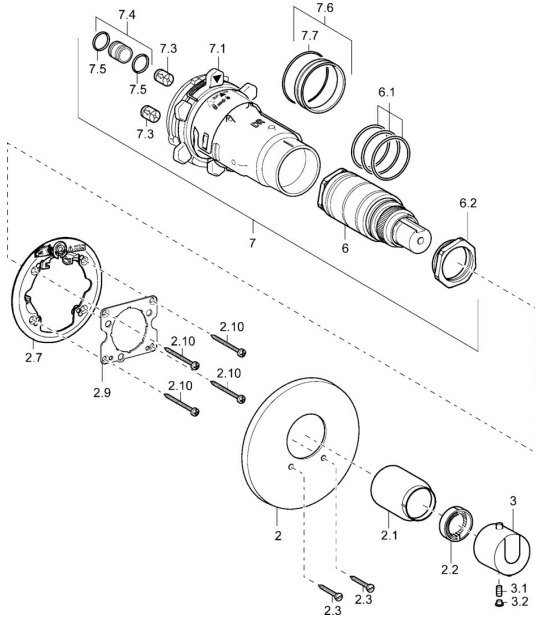

EAN: 4015474114845
static.hansa.com/48659001

Reserveonderdelen

SP48659001

	Naam	Code
2	Afdekplaat, d 135 / d 56 mm Chromom Stopgezet	59912882
2	Afdekplaat, d 56 mm	59913078
2.1	Kap Chromom Stopgezet	59912891
2.2	Borgring	59912892
2.3	Schroef, M5x25 Chromom	59912881
2.7	Fixing part	59912888
2.9	Fixing plate	59913034
2.10	Schroef, M4,5x80	59912890
3	Temperatuur hendel Chromom Stopgezet	59912796
3.1	Schroef, M6x9,5	59901609
3.2	Binnendeel temperatuurhendel Chromom	59911840
6	Thermostaat/binnenwerk, H/C reversed	59911527
6	Thermostaat/binnenwerk	59911525
6.1	O-ring, d 26x2	59911081
6.2	Schroef, M34x1, AF36	59912988
7	Functional unit Stopgezet	59912903
7.1	Blind nut	59912984
7.3	Terugslagklep	59905714
7.4	Aansluitnippel, (2014-)	59913885
7.5	O-ring, d 14x2	59912982
7.6	Ring	59912989
7.7	O-ring, 50,52x1,78	59906841
N.I.	Inbouwverlengstuk compleet, 20 mm	59912754