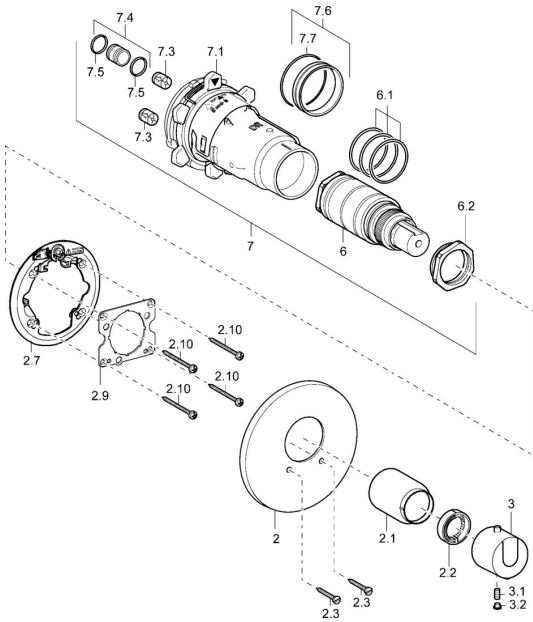

## Parti di ricambio

### SP48659001

	Nome		Codice
2	Piastra, d 135 / d 56 mm Cromo	Fuori produzione	59912882
2	Piastra, d 56 mm		59913078
2.1	Cappuccio Cromo	Fuori produzione	59912891
2.2	Anello di tenuta		59912892
2.3	Screw, M5x25 Cromo		59912881
2.7	Fixing part		59912888
2.9	Fixing plate		59913034
2.10	Screw, M4,5x80		59912890
3	Maniglia per regolazione della temperatura Cromo	Fuori produzione	59912796
3.1	Screw, M6x9,5		59901609
3.2	Spinotto Cromo		59911840
6	Cartuccia termostatica, H/C reversed		59911527
6	Cartuccia termostatica		59911525
6.1	O-ring, d 26x2		59911081
6.2	Vite eye, M34x1, AF36		59912988
7	Unità funzionale	Fuori produzione	59912903
7.1	Blind nut		59912984
7.3	Valvola antiriflusso		59905714
7.4	Nipplo di collegamento, (2014-)		59913885
7.5	O-ring, d 14x2		59912982
7.6	Anello		59912989
7.7	O-ring, 50.52x1.78		59906841
N.I.	Prolunga, 20 mm		59912754