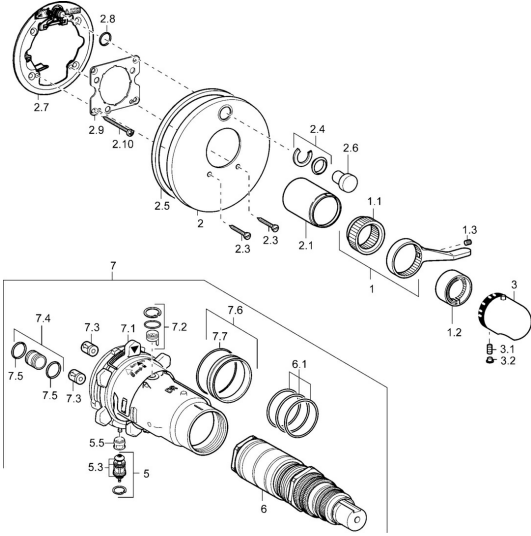

EAN: 4015474147539
static.hansa.com/48649545

Reserveonderdelen

SP48649045

	Naam	Code
1	Hendel	59912895
1.1	Adapter	59912894
1.2	Temperature adjustment limiter Chroom	59912893
1.3	Schroef, M6x16, SW2.5	59911727
2	Afdekplaat Chroom Stopgezet	59912883
2	Afdekplaat Chroom	59912929
2	Afdekplaat, d 170 mm Chroom Stopgezet	59913077
2.1	Kap Chroom Stopgezet	59912896
2.3	Schroef, M5x25 Chroom	59912881
2.4	Kapmet begrenzer keuken	59912924
2.5	Rubberen pakking	59913045
2.6	Snap	59912926
2.7	Fixing part	59912889
2.8	O-ring, d 7.65x1.78	59902337
2.9	Fixing plate	59913034
2.10	Schroef, M4,5x80	59912890
3	Temperatuur hendel Chroom	59910304
3	Temperatuur hendel Chroom/Satijn Stopgezet	59910305
3.1	Schroef, M6x9.5	59901609
3.2	Binnendeel temperatuurhendel Chroom	59911840
3.2	Plug Chroom/Satijn Stopgezet	59911917
5	Omsteller	59912985
5.3	Dichting Stopgezet	59912997
5.5	Zetel	59912229
6	Thermostaat/binnenwerk, 1/2" Varox	59912843
7	Functional unit Stopgezet	59912905
7	Functional unit, H/C reversed Stopgezet	59912979
7.1	Blind nut	59912984
7.2	Tegendrukklep	59912990
7.3	Terugslagklep	59905714
7.4	Aansluitnippel, (2014-)	59913885
7.5	O-ring, d 14x2	59912982
7.6	Ring	59912989
7.7	O-ring, 50.52x1.78	59906841
N.I.	Inbouwverlengstuk compleet, 20 mm	59912754
N.I.	Rebound pin	59912005