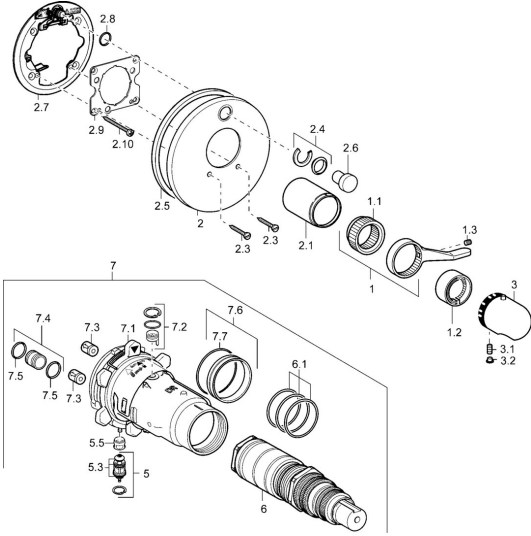

## Ersatzteile

### SP48649045

	Name	Art.-Nr.
1	Hebel	59912895
1.1	Adapter	59912894
1.2	Temperaturanschlag Chrom	59912893
1.3	Schraube, M6x16, SW2.5	59911727
2	Deckplatte Chrom <b>Ausgelaufen</b>	59912883
2	Rosette Chrom	59912929
2	Deckplatte, d 170 mm Chrom <b>Ausgelaufen</b>	59913077
2.1	Abdeckkappe Chrom <b>Ausgelaufen</b>	59912896
2.3	Schraube, M5x25 Chrom	59912881
2.4	Begrenzungskappe	59912924
2.5	Gummidichtung	59913045
2.6	Druckknopf	59912926
2.7	Befestigungsteil	59912889
2.8	O-Ring, d 7.65x1.78	59902337
2.9	Befestigungsplatte	59913034
2.10	Schraube, M4.5x80	59912890
3	Temperatureinstellgriff Chrom	59910304
3	Temperatur-Wählgriff Chrom/Seidenmatt <b>Ausgelaufen</b>	59910305
3.1	Schraube, M6x9.5	59901609
3.2	Abdeckstopfen Chrom	59911840
3.2	Blindstopfen Chrom/Seidenmatt <b>Ausgelaufen</b>	59911917
5	Umstellung	59912985
5.3	Dichtungskit <b>Ausgelaufen</b>	59912997
5.5	Sitz	59912229
6	Thermostatkartusche, 1/2" Varox	59912843
7	Funktionseinheit <b>Ausgelaufen</b>	59912905
7	Funktionseinheit, H/C reversed <b>Ausgelaufen</b>	59912979
7.1	Überwurfmutter	59912984
7.2	Gegendruckventil	59912990
7.3	Rückschlagventil	59905714
7.4	Anschlussnippel, (2014-)	59913885
7.5	O-Ring, d 14x2	59912982
7.6	Ring	59912989
7.7	O-Ring, 50.52x1.78	59906841
N.I.	Verlängerungssatz, 20 mm	59912754
N.I.	Anschlagstift	59912005