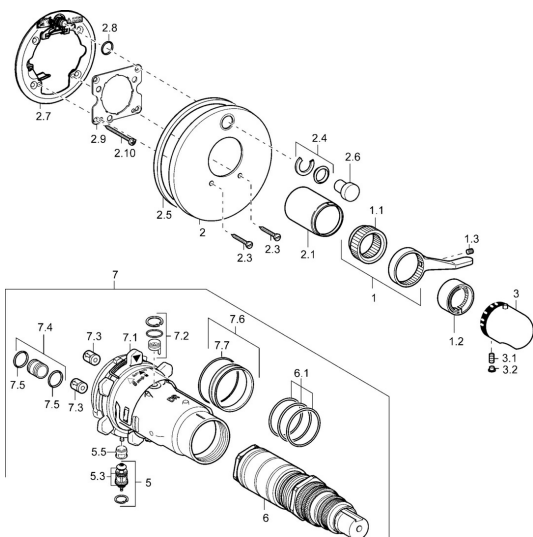

EAN: 4015474147539
static.hansa.com/48649545

Náhradní díly

SP48649045

	Název	Kód
1	Páka	59912895
1.1	Adaptér	59912894
1.2	Temperature adjustment limiter Chrom	59912893
1.3	Šroub, M6x16, SW2.5	59911727
2	Krycí díl Chrom Ukončeno	59912883
2	Kryt příruby Chrom	59912929
2	Krycí díl, d 170 mm Chrom Ukončeno	59913077
2.1	Krytka Chrom Ukončeno	59912896
2.3	Šroub, M5x25 Chrom	59912881
2.4	Krytka Eko dřez	59912924
2.5	Gumové těsnění	59913045
2.6	Snap	59912926
2.7	Upevňovací část	59912889
2.8	O-kroužek, d 7.65x1.78	59902337
2.9	Upevňovací deska	59913034
2.10	Šroub, M4.5x80	59912890
3	Ovladač regulátoru teploty Chrom	59910304
3	Ovladač regulátoru teploty Chrom/saténová Ukončeno	59910305
3.1	Šroub, M6x9.5	59901609
3.2	Vymezovací vložka Chrom	59911840
3.2	Plug Chrom/saténová Ukončeno	59911917
5	Přepínač	59912985
5.3	Těsnící sada Ukončeno	59912997
5.5	Seat	59912229
6	Termoelement/Kartuše, 1/2" Varox	59912843
7	Funkční jednotka Ukončeno	59912905
7	Funkční jednotka, H/C reversed Ukončeno	59912979
7.1	Blind nut	59912984
7.2	Zpětný ventil	59912990
7.3	Zpětný ventil	59905714
7.4	Připojovací šroubení, (2014-)	59913885
7.5	O-kroužek, d 14x2	59912982
7.6	Kroužek	59912989
7.7	O-kroužek, 50.52x1.78	59906841
N.I.	Nástavec-sada, 20 mm	59912754
N.I.	Rebound pin	59912005