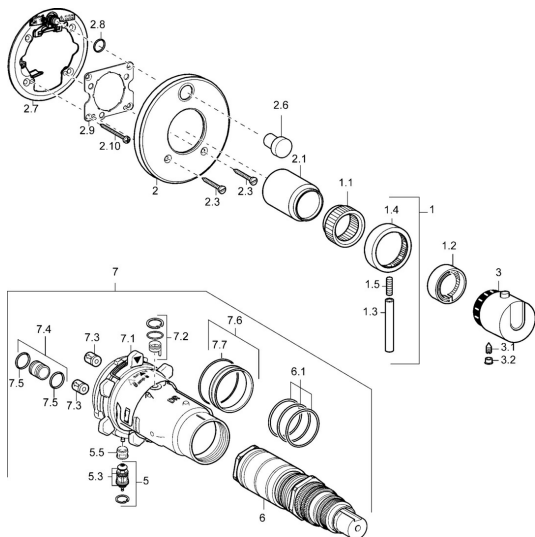

EAN: 4015474147287

static.hansa.com/48649501

Náhradné diely

SP48649001

	Názov	Kód
1	Ovládacia rukoväť Chróm Ukončené	59912941
1.1	Adaptér	59912894
1.2	Temperature adjustment limiter Chróm	59912893
1.3	Ovládacia rukoväť, 80 mm Chróm	59912128
1.4	Rukoväť regulátora prietoku vody Chróm	59912130
1.5	Skrutka, M6x20	59911228
2	Krycí diel, d 170 mm Chróm Ukončené	59913077
2	Krycí diel Chróm Ukončené	59912883
2.1	Krytka Chróm Ukončené	59912896
2.3	Skrutka, M5x25 Chróm	59912881
2.6	Tlačidlo Chróm Ukončené	59912884
2.7	Prepínač Ukončené	59913036
2.8	O-kružok, d 7.65x1.78	59902337
2.9	[SK1669]	59913034
2.10	Skrutka, M4,5x80	59912890
3	Rukoväť regulátora teploty Chróm Ukončené	59912796
3.1	Skrutka, M6x9.5	59901609
3.2	Vymedzovacia vložka Chróm	59911840
5	Prepínač	59912985
5.3	Tesnenie sada Ukončené	59912997
5.5	[SK4426]	59912229
6	Termoelement/Kartuš, 1/2" Varox	59912843
6.1	O-kružok, d 26x2	59911081
7	Funkčná jednotka, H/C reversed Ukončené	59912979
7	Funkčná jednotka Ukončené	59912905
7.1	Blind nut	59912984
7.2	Spätný ventil	59912990
7.3	Spätný ventil	59905714
7.4	Pripojovacie šróbenie, (2014-)	59913885
7.5	O-kružok, d 14x2	59912982
7.6	Kružok	59912989
7.7	O-kružok, 50.52x1.78	59906841
N.I.	Nadstavňový segment, 20 mm	59912754