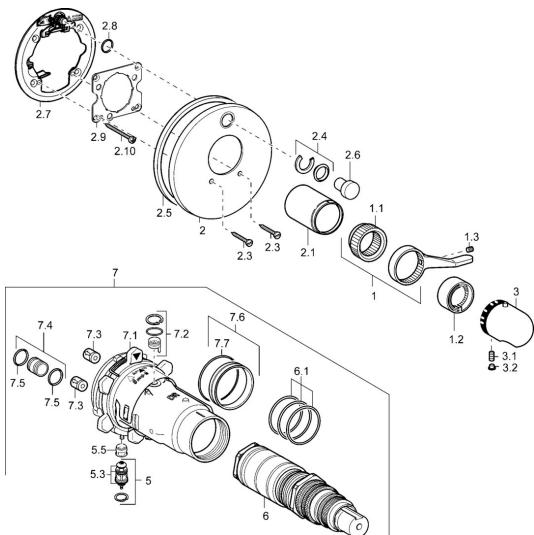

EAN: 4015474113015
static.hansa.com/48649045

Náhradné diely

SP48649045

	Názov	Kód
1	Ovládacia rukoväť	59912895
1.1	Adaptér	59912894
1.2	Temperature adjustment limiter Chróm	59912893
1.3	Skrutka, M6x16, SW2.5	59911727
2	Krycí diel Chróm Ukončené	59912883
2	Kryt príruby Chróm	59912929
2	Krycí diel, d 170 mm Chróm Ukončené	59913077
2.1	Krytka Chróm Ukončené	59912896
2.3	Skrutka, M5x25 Chróm	59912881
2.4	Krytka Eko drez-kapna	59912924
2.5	Gumové tesnenie	59913045
2.6	Snap	59912926
2.7	Fixing part	59912889
2.8	O-krúžok, d 7.65x1.78	59902337
2.9	[SK1669]	59913034
2.10	Skrutka, M4.5x80	59912890
3	Rukoväť regulátora teploty Chróm	59910304
3	Rukoväť regulátora teploty Chróm/Saténová Ukončené	59910305
3.1	Skrutka, M6x9.5	59901609
3.2	Vymedzovacia vložka Chróm	59911840
3.2	Chróm/Saténová Ukončené	59911917
5	Prepínač	59912985
5.3	Tesnenie sada Ukončené	59912997
5.5	[SK4426]	59912229
6	Termoelement/Kartuš, 1/2" Varox	59912843
7	Funkčná jednotka Ukončené	59912905
7	Funkčná jednotka, H/C reversed Ukončené	59912979
7.1	Blind nut	59912984
7.2	Spätný ventil	59912990
7.3	Spätný ventil	59905714
7.4	Pripojovacie šróbenie, (2014-)	59913885
7.5	O-krúžok, d 14x2	59912982
7.6	Krúžok	59912989
7.7	O-krúžok, 50.52x1.78	59906841
N.I.	Nadstavňný segment, 20 mm	59912754
N.I.	Rebound pin	59912005