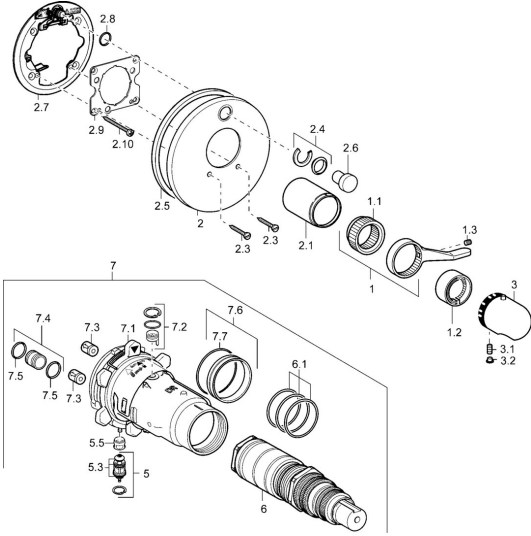

EAN: 4015474113015
static.hansa.com/48649045

Reserveonderdelen

SP48649045

	Naam	Code
1	Hendel	59912895
1.1	Adapter	59912894
1.2	Temperature adjustment limiter Chroom	59912893
1.3	Schroef, M6x16, SW2.5	59911727
2	Afdekplaat Chroom Stopgezet	59912883
2	Afdekplaat Chroom	59912929
2	Afdekplaat, d 170 mm Chroom Stopgezet	59913077
2.1	Kap Chroom Stopgezet	59912896
2.3	Schroef, M5x25 Chroom	59912881
2.4	Kapmet begrenzer keuken	59912924
2.5	Rubberen pakking	59913045
2.6	Snap	59912926
2.7	Fixing part	59912889
2.8	O-ring, d 7.65x1.78	59902337
2.9	Fixing plate	59913034
2.10	Schroef, M4,5x80	59912890
3	Temperatuur hendel Chroom	59910304
3	Temperatuur hendel Chroom/Satijn Stopgezet	59910305
3.1	Schroef, M6x9.5	59901609
3.2	Binnendeel temperatuurhendel Chroom	59911840
3.2	Plug Chroom/Satijn Stopgezet	59911917
5	Omsteller	59912985
5.3	Dichting Stopgezet	59912997
5.5	Zetel	59912229
6	Thermostaat/binnenwerk, 1/2" Varox	59912843
7	Functional unit Stopgezet	59912905
7	Functional unit, H/C reversed Stopgezet	59912979
7.1	Blind nut	59912984
7.2	Tegendrukklep	59912990
7.3	Terugslagklep	59905714
7.4	Aansluitnippel, (2014-)	59913885
7.5	O-ring, d 14x2	59912982
7.6	Ring	59912989
7.7	O-ring, 50.52x1.78	59906841
N.I.	Inbouwverlengstuk compleet, 20 mm	59912754
N.I.	Rebound pin	59912005