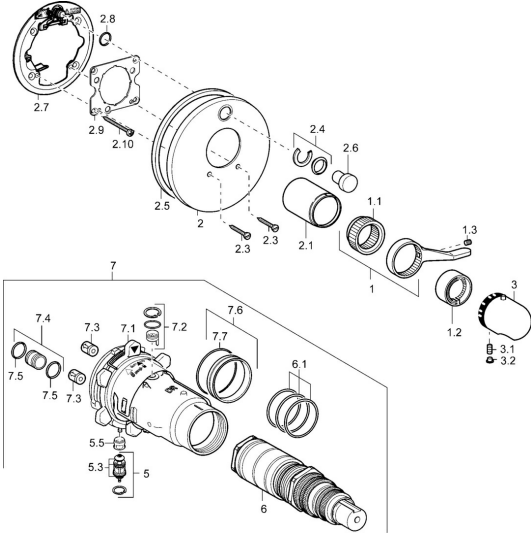

## Parti di ricambio

### SP48649045

	Nome	Codice
1	Leva	59912895
1.1	Adapter	59912894
1.2	Temperature adjustment limiter Cromo	59912893
1.3	Screw, M6x16, SW2.5	59911727
2	Piastra Cromo <b>Fuori produzione</b>	59912883
2	Piastra Cromo	59912929
2	Piastra, d 170 mm Cromo <b>Fuori produzione</b>	59913077
2.1	Cappuccio Cromo <b>Fuori produzione</b>	59912896
2.3	Screw, M5x25 Cromo	59912881
2.4	Pezzi di guida	59912924
2.5	Guarnizione di gomma	59913045
2.6	Snap	59912926
2.7	Fixing part	59912889
2.8	O-ring, d 7.65x1.78	59902337
2.9	Fixing plate	59913034
2.10	Screw, M4,5x80	59912890
3	Maniglia per regolazione della temperatura Cromo	59910304
3	Maniglia per regolazione della temperatura Cromo/Satinato <b>Fuori produzione</b>	59910305
3.1	Screw, M6x9,5	59901609
3.2	Spinotto Cromo	59911840
3.2	Tappo Cromo/Satinato <b>Fuori produzione</b>	59911917
5	Deviatore	59912985
5.3	Kit di guarnizione <b>Fuori produzione</b>	59912997
5.5	[IT4426]	59912229
6	Cartuccia termostatica, 1/2" Varox	59912843
7	Unità funzionale <b>Fuori produzione</b>	59912905
7	Unità funzionale, H/C reversed <b>Fuori produzione</b>	59912979
7.1	Blind nut	59912984
7.2	Valvola di pressione Indietro	59912990
7.3	Valvola antiriflusso	59905714
7.4	Nipplo di collegamento, (2014-)	59913885
7.5	O-ring, d 14x2	59912982
7.6	Anello	59912989
7.7	O-ring, 50.52x1.78	59906841
N.I.	Prolunga, 20 mm	59912754
N.I.	Rebound pin	59912005