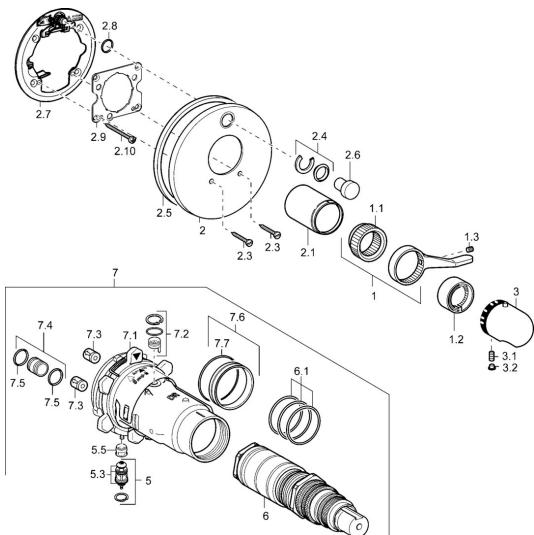

## Pièces de rechange

### SP48649045

	Nom	Code
1	Levier	59912895
1.1	Adaptateur	59912894
1.2	Temperature adjustment limiter Chrome	59912893
1.3	Vis, M6x16, SW2.5	59911727
2	Rosaces Chrome <b>Arrêté</b>	59912883
2	Rosaces Chrome	59912929
2	Rosaces, d 170 mm Chrome <b>Arrêté</b>	59913077
2.1	Chape Chrome <b>Arrêté</b>	59912896
2.3	Vis, M5x25 Chrome	59912881
2.4	Chape crantée	59912924
2.5	Joint en caoutchouc	59913045
2.6	Snap	59912926
2.7	Pièce de fixation	59912889
2.8	Joint, d 7.65x1.78	59902337
2.9	Fixing plate	59913034
2.10	Vis, M4.5x80	59912890
3	Croisillon réglage de température Chrome	59910304
3	Croisillon réglage de température Chrome/Satin <b>Arrêté</b>	59910305
3.1	Vis, M6x9.5	59901609
3.2	Butée de réglage Chrome	59911840
3.2	Bouchon cache trou Chrome/Satin <b>Arrêté</b>	59911917
5	Inverseur	59912985
5.3	Set de fixation pour bec <b>Arrêté</b>	59912997
5.5	Siège	59912229
6	Cartouche thermostatique, 1/2" Varox	59912843
7	Unité fonctionnelle <b>Arrêté</b>	59912905
7	Unité fonctionnelle, H/C reversed <b>Arrêté</b>	59912979
7.1	Blind nut	59912984
7.2	Vanne de contre-pression	59912990
7.3	Clapet anti-retour	59905714
7.4	Mamelon de raccordement, (2014-)	59913885
7.5	Joint, d 14x2	59912982
7.6	Anneau	59912989
7.7	Joint, 50.52x1.78	59906841
N.I.	Rallonge pour mitigeur encastrés, 20 mm	59912754
N.I.	Rebound pin	59912005