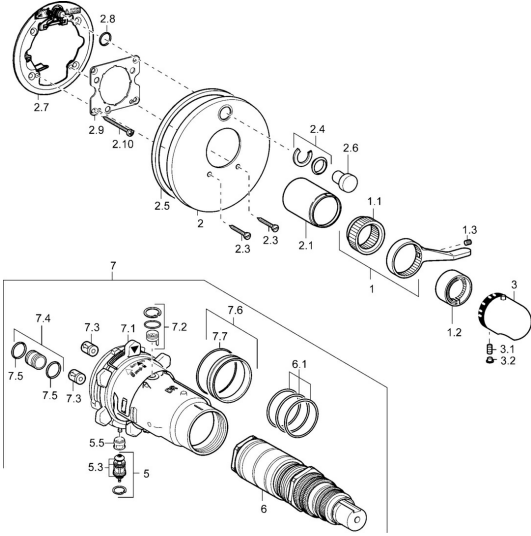

EAN: 4015474113015
static.hansa.com/48649045

Ersatzteile

SP48649045

	Name	Art.-Nr.
1	Hebel	59912895
1.1	Adapter	59912894
1.2	Temperaturanschlag Chrom	59912893
1.3	Schraube, M6x16, SW2.5	59911727
2	Deckplatte Chrom Ausgelaufen	59912883
2	Rosette Chrom	59912929
2	Deckplatte, d 170 mm Chrom Ausgelaufen	59913077
2.1	Abdeckkappe Chrom Ausgelaufen	59912896
2.3	Schraube, M5x25 Chrom	59912881
2.4	Begrenzungskappe	59912924
2.5	Gummidichtung	59913045
2.6	Druckknopf	59912926
2.7	Befestigungsteil	59912889
2.8	O-Ring, d 7.65x1.78	59902337
2.9	Befestigungsplatte	59913034
2.10	Schraube, M4.5x80	59912890
3	Temperatureinstellgriff Chrom	59910304
3	Temperatur-Wählgriff Chrom/Seidenmatt Ausgelaufen	59910305
3.1	Schraube, M6x9.5	59901609
3.2	Abdeckstopfen Chrom	59911840
3.2	Blindstopfen Chrom/Seidenmatt Ausgelaufen	59911917
5	Umstellung	59912985
5.3	Dichtungskit Ausgelaufen	59912997
5.5	Sitz	59912229
6	Thermostatkartusche, 1/2" Varox	59912843
7	Funktionseinheit Ausgelaufen	59912905
7	Funktionseinheit, H/C reversed Ausgelaufen	59912979
7.1	Überwurfmutter	59912984
7.2	Gegendruckventil	59912990
7.3	Rückschlagventil	59905714
7.4	Anschlussnippel, (2014-)	59913885
7.5	O-Ring, d 14x2	59912982
7.6	Ring	59912989
7.7	O-Ring, 50.52x1.78	59906841
N.I.	Verlängerungssatz, 20 mm	59912754
N.I.	Anschlagstift	59912005