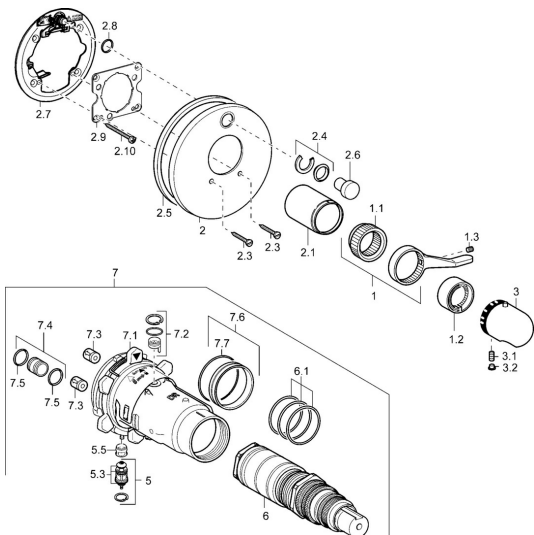

EAN: 4015474113015
static.hansa.com/48649045

Náhradní díly

SP48649045

	Název	Kód
1	Páka	59912895
1.1	Adaptér	59912894
1.2	Temperature adjustment limiter Chrom	59912893
1.3	Šroub, M6x16, SW2.5	59911727
2	Krycí díl Chrom Ukončeno	59912883
2	Kryt příruby Chrom	59912929
2	Krycí díl, d 170 mm Chrom Ukončeno	59913077
2.1	Krytka Chrom Ukončeno	59912896
2.3	Šroub, M5x25 Chrom	59912881
2.4	Krytka Eko dřez	59912924
2.5	Gumové těsnění	59913045
2.6	Snap	59912926
2.7	Upevňovací část	59912889
2.8	O-kroužek, d 7.65x1.78	59902337
2.9	Upevňovací deska	59913034
2.10	Šroub, M4.5x80	59912890
3	Ovladač regulátoru teploty Chrom	59910304
3	Ovladač regulátoru teploty Chrom/saténová Ukončeno	59910305
3.1	Šroub, M6x9.5	59901609
3.2	Vymezovací vložka Chrom	59911840
3.2	Plug Chrom/saténová Ukončeno	59911917
5	Přepínač	59912985
5.3	Těsnící sada Ukončeno	59912997
5.5	Seat	59912229
6	Termoelement/Kartuše, 1/2" Varox	59912843
7	Funkční jednotka Ukončeno	59912905
7	Funkční jednotka, H/C reversed Ukončeno	59912979
7.1	Blind nut	59912984
7.2	Zpětný ventil	59912990
7.3	Zpětný ventil	59905714
7.4	Připojovací šroubení, (2014-)	59913885
7.5	O-kroužek, d 14x2	59912982
7.6	Kroužek	59912989
7.7	O-kroužek, 50.52x1.78	59906841
N.I.	Nástavec-sada, 20 mm	59912754
N.I.	Rebound pin	59912005