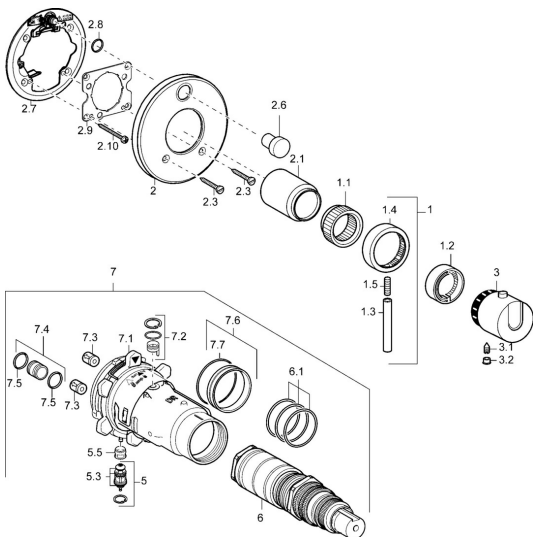

## Náhradné diely

### SP48649001

	Názov	Kód
1	Ovládacia rukoväť Chróm <b>Ukončené</b>	59912941
1.1	Adaptér	59912894
1.2	Temperature adjustment limiter Chróm	59912893
1.3	Ovládacia rukoväť, 80 mm Chróm	59912128
1.4	Rukoväť regulátora prietoku vody Chróm	59912130
1.5	Skrutka, M6x20	59911228
2	Krycí diel, d 170 mm Chróm <b>Ukončené</b>	59913077
2	Krycí diel Chróm <b>Ukončené</b>	59912883
2.1	Krytka Chróm <b>Ukončené</b>	59912896
2.3	Skrutka, M5x25 Chróm	59912881
2.6	Tlačidlo Chróm <b>Ukončené</b>	59912884
2.7	Prepínač <b>Ukončené</b>	59913036
2.8	O-krúžok, d 7.65x1.78	59902337
2.9	[SK1669]	59913034
2.10	Skrutka, M4,5x80	59912890
3	Rukoväť regulátora teploty Chróm <b>Ukončené</b>	59912796
3.1	Skrutka, M6x9.5	59901609
3.2	Vymedzovacia vložka Chróm	59911840
5	Prepínač	59912985
5.3	Tesnenie sada <b>Ukončené</b>	59912997
5.5	[SK4426]	59912229
6	Termoelement/Kartuš, 1/2" Varox	59912843
6.1	O-krúžok, d 26x2	59911081
7	Funkčná jednotka, H/C reversed <b>Ukončené</b>	59912979
7	Funkčná jednotka <b>Ukončené</b>	59912905
7.1	Blind nut	59912984
7.2	Spätný ventil	59912990
7.3	Spätný ventil	59905714
7.4	Pripojovacie šróbenie, (2014-)	59913885
7.5	O-krúžok, d 14x2	59912982
7.6	Krúžok	59912989
7.7	O-krúžok, 50.52x1.78	59906841
N.I.	Nadstavňový segment, 20 mm	59912754