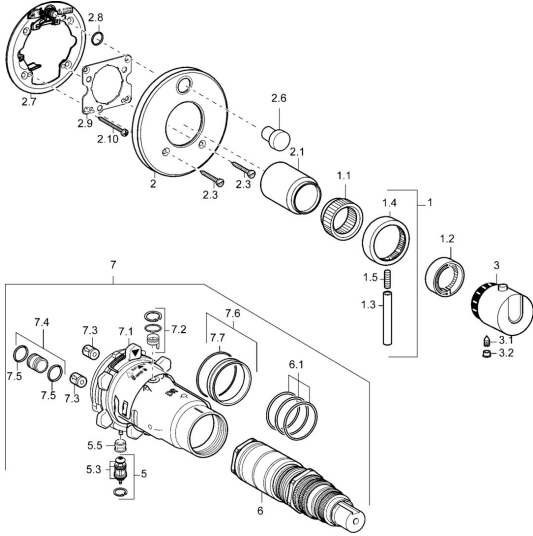

EAN: 4015474114838
static.hansa.com/48649001

Reserveonderdelen

SP48649001

	Naam	Code
1	Handel Chroom Stopgezet	59912941
1.1	Adapter	59912894
1.2	Temperature adjustment limiter Chroom	59912893
1.3	Handel, 80 mm Chroom	59912128
1.4	Debiethandel Chroom	59912130
1.5	Schroef, M6x20	59911228
2	Afdekplaat, d 170 mm Chroom Stopgezet	59913077
2	Afdekplaat Chroom Stopgezet	59912883
2.1	Kap Chroom Stopgezet	59912896
2.3	Schroef, M5x25 Chroom	59912881
2.6	Push button Chroom Stopgezet	59912884
2.7	Omsteller Stopgezet	59913036
2.8	O-ring, d 7.65x1.78	59902337
2.9	Fixing plate	59913034
2.10	Schroef, M4,5x80	59912890
3	Temperatuur handel Chroom Stopgezet	59912796
3.1	Schroef, M6x9.5	59901609
3.2	Binnendeel temperatuurhandel Chroom	59911840
5	Omsteller	59912985
5.3	Dichting Stopgezet	59912997
5.5	Zetel	59912229
6	Thermostaat/binnenwerk, 1/2" Varox	59912843
6.1	O-ring, d 26x2	59911081
7	Functional unit, H/C reversed Stopgezet	59912979
7	Functional unit Stopgezet	59912905
7.1	Blind nut	59912984
7.2	Tegendrukklep	59912990
7.3	Terugslagklep	59905714
7.4	Aansluitnippel, (2014-)	59913885
7.5	O-ring, d 14x2	59912982
7.6	Ring	59912989
7.7	O-ring, 50.52x1.78	59906841
N.I.	Inbouwverlengstuk compleet, 20 mm	59912754