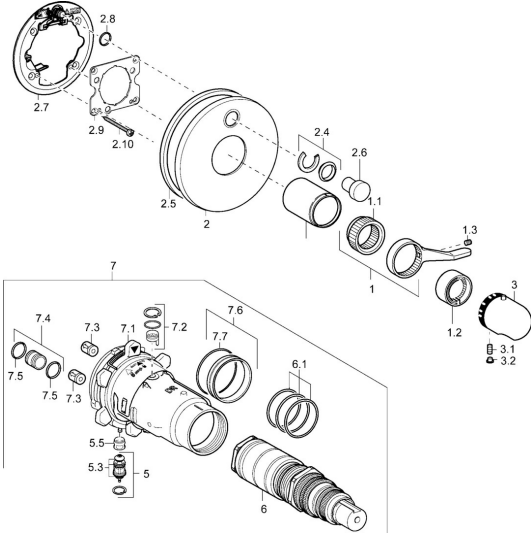

EAN: 4015474147553
static.hansa.com/48643545

Parti di ricambio

SP48643545

	Nome	Codice
1	Leva	59912895
1.1	Adapter	59912894
1.2	Temperature adjustment limiter Cromo	59912893
1.3	Screw, M6x16, SW2.5	59911727
2	Piastra, d 170 mm Cromo Fuori produzione	59913077
2.1	Cappuccio Cromo Fuori produzione	59912896
2.4	Pezzi di guida	59912924
2.6	Snap	59912926
2.7	Fixing part	59912889
2.8	O-ring, d 7.65x1.78	59902337
2.9	Fixing plate	59913034
2.10	Screw, M4.5x80	59912890
3	Maniglia per regolazione della temperatura Cromo	59910304
3.1	Screw, M6x9.5	59901609
3.2	Spinotto Cromo	59911840
5	Deviatore	59912985
5.3	Kit di guarnizione Fuori produzione	59912997
5.5	[IT4426]	59912229
6	Cartuccia termostatica, 1/2" Varox	59912843
7	Unità funzionale, H/C reversed Fuori produzione	59912979
7	Unità funzionale Fuori produzione	59912906
7.1	Blind nut	59912984
7.2	Valvola di pressione Indietro	59912990
7.3	Valvola antiriflusso	59905714
7.4	Nipplo di collegamento, (2014-)	59913885
7.5	O-ring, d 14x2	59912982
7.6	Anello	59912989
7.7	O-ring, 50.52x1.78	59906841
N.I.	Rebound pin	59912005
N.I.	Prolunga, 20 mm	59912754