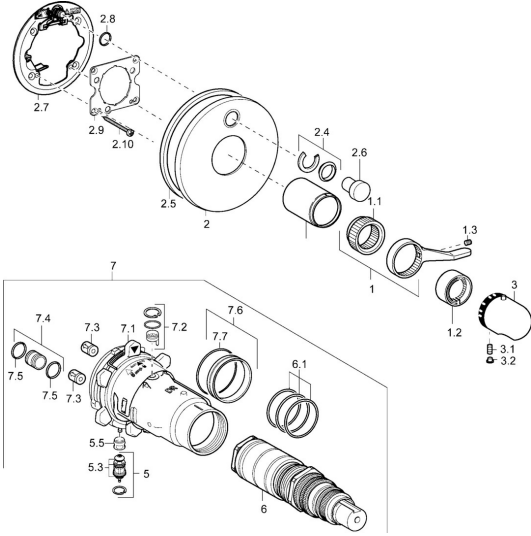

EAN: 4015474147553
static.hansa.com/48643545

Ersatzteile

SP48643545

	Name	Art.-Nr.
1	Hebel	59912895
1.1	Adapter	59912894
1.2	Temperaturanschlag Chrom	59912893
1.3	Schraube, M6x16, SW2.5	59911727
2	Deckplatte, d 170 mm Chrom Ausgelaufen	59913077
2.1	Abdeckkappe Chrom Ausgelaufen	59912896
2.4	Begrenzungskappe	59912924
2.6	Druckknopf	59912926
2.7	Befestigungsteil	59912889
2.8	O-Ring, d 7.65x1.78	59902337
2.9	Befestigungsplatte	59913034
2.10	Schraube, M4.5x80	59912890
3	Temperatureinstellgriff Chrom	59910304
3.1	Schraube, M6x9.5	59901609
3.2	Abdeckstopfen Chrom	59911840
5	Umstellung	59912985
5.3	Dichtungskit Ausgelaufen	59912997
5.5	Sitz	59912229
6	Thermostatkartusche, 1/2" Varox	59912843
7	Funktionseinheit, H/C reversed Ausgelaufen	59912979
7	Funktionseinheit Ausgelaufen	59912906
7.1	Überwurfmutter	59912984
7.2	Gegendruckventil	59912990
7.3	Rückschlagventil	59905714
7.4	Anschlussnippel, (2014-)	59913885
7.5	O-Ring, d 14x2	59912982
7.6	Ring	59912989
7.7	O-Ring, 50.52x1.78	59906841
N.I.	Anschlagstift	59912005
N.I.	Verlängerungssatz, 20 mm	59912754