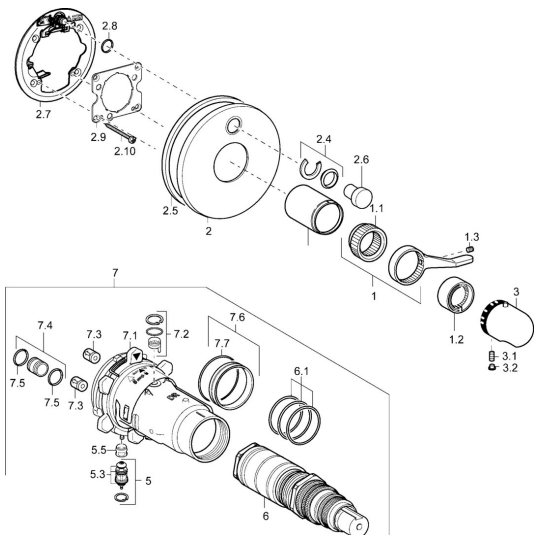

## Náhradní díly

### SP48643545

	Název	Kód
1	Páka	59912895
1.1	Adaptér	59912894
1.2	Temperature adjustment limiter Chrom	59912893
1.3	Šroub, M6x16, SW2.5	59911727
2	Krycí díl, d 170 mm Chrom <b>Ukončeno</b>	59913077
2.1	Krytka Chrom <b>Ukončeno</b>	59912896
2.4	Krytka Eko dřez	59912924
2.6	Snap	59912926
2.7	Upeňovací část	59912889
2.8	O-kroužek, d 7.65x1.78	59902337
2.9	Upeňovací deska	59913034
2.10	Šroub, M4.5x80	59912890
3	Ovladač regulátoru teploty Chrom	59910304
3.1	Šroub, M6x9.5	59901609
3.2	Vymezovací vložka Chrom	59911840
5	Přepínač	59912985
5.3	Těsnící sada <b>Ukončeno</b>	59912997
5.5	Seat	59912229
6	Termoelement/Kartuše, 1/2" Varox	59912843
7	Funkční jednotka, H/C reversed <b>Ukončeno</b>	59912979
7	Funkční jednotka <b>Ukončeno</b>	59912906
7.1	Blind nut	59912984
7.2	Zpětný ventil	59912990
7.3	Zpětný ventil	59905714
7.4	Připojovací šroubení, (2014-)	59913885
7.5	O-kroužek, d 14x2	59912982
7.6	Kroužek	59912989
7.7	O-kroužek, 50.52x1.78	59906841
N.I.	Rebound pin	59912005
N.I.	Nástavec-sada, 20 mm	59912754