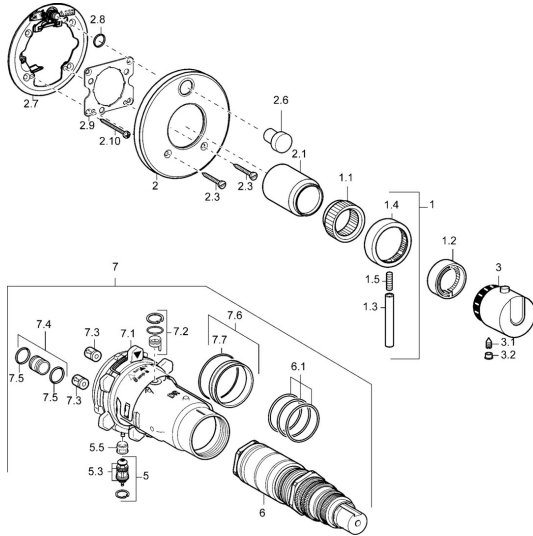

## Reserveonderdelen

### SP48643001

	Naam	Code
1	Hendel Chroom <span>Stopgezet</span>	59912941
1.1	Adapter	59912894
1.2	Temperature adjustment limiter Chroom	59912893
1.3	Hendel, 80 mm Chroom	59912128
1.4	Debiethendel Chroom	59912130
1.5	Schroef, M6x20	59911228
2	Afdekplaat Chroom <span>Stopgezet</span>	59912883
2	Afdekplaat, d 170 mm Chroom <span>Stopgezet</span>	59913077
2.1	Kap Chroom <span>Stopgezet</span>	59912896
2.3	Schroef, M5x25 Chroom	59912881
2.6	Snap	59912926
2.6	Push button Chroom <span>Stopgezet</span>	59912884
2.7	Omsteller <span>Stopgezet</span>	59913036
2.8	O-ring, d 7.65x1.78	59902337
2.9	Fixing plate	59913034
2.10	Schroef, M4,5x80	59912890
3	Temperatuur hendel Chroom <span>Stopgezet</span>	59912796
3.1	Schroef, M6x9,5	59901609
3.2	Binnendeel temperatuurhendel Chroom	59911840
5	Omsteller	59912985
5.3	Dichting <span>Stopgezet</span>	59912997
5.5	Zetel	59912229
6	Thermostaat/binnenwerk, 1/2" Varox	59912843
6.1	O-ring, d 26x2	59911081
7	Functional unit, H/C reversed <span>Stopgezet</span>	59912979
7	Functional unit <span>Stopgezet</span>	59912906
7.1	Blind nut	59912984
7.2	Tegendrukklep	59912990
7.3	Terugslagklep	59905714
7.4	Aansluitnippel, (2014-)	59913885
7.5	O-ring, d 14x2	59912982
7.6	Ring	59912989
7.7	O-ring, 50.52x1.78	59906841
N.I.	Inbouwverlengstuk compleet, 20 mm	59912754