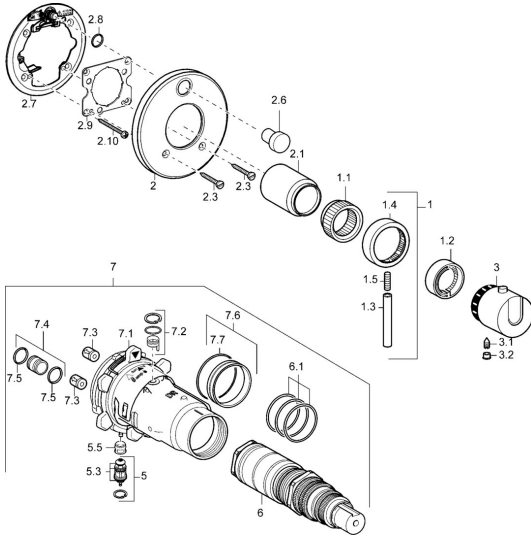

EAN: 4015474147355
static.hansa.com/48643501

Parti di ricambio

SP48643001

	Nome	Codice
1	Leva Cromo Fuori produzione	59912941
1.1	Adapter	59912894
1.2	Temperature adjustment limiter Cromo	59912893
1.3	Leva, 80 mm Cromo	59912128
1.4	Manopola di apertura Cromo	59912130
1.5	Screw, M6x20	59911228
2	Piastra Cromo Fuori produzione	59912883
2	Piastra, d 170 mm Cromo Fuori produzione	59913077
2.1	Cappuccio Cromo Fuori produzione	59912896
2.3	Screw, M5x25 Cromo	59912881
2.6	Snap	59912926
2.6	Pulsante Cromo Fuori produzione	59912884
2.7	Deviatore Fuori produzione	59913036
2.8	O-ring, d 7.65x1.78	59902337
2.9	Fixing plate	59913034
2.10	Screw, M4,5x80	59912890
3	Maniglia per regolazione della temperatura Cromo Fuori produzione	59912796
3.1	Screw, M6x9,5	59901609
3.2	Spinotto Cromo	59911840
5	Deviatore	59912985
5.3	Kit di guarnizione Fuori produzione	59912997
5.5	[IT4426]	59912229
6	Cartuccia termostatica, 1/2" Varox	59912843
6.1	O-ring, d 26x2	59911081
7	Unità funzionale, H/C reversed Fuori produzione	59912979
7	Unità funzionale Fuori produzione	59912906
7.1	Blind nut	59912984
7.2	Valvola di pressione Indietro	59912990
7.3	Valvola antiriflusso	59905714
7.4	Nipplo di collegamento, (2014-)	59913885
7.5	O-ring, d 14x2	59912982
7.6	Anello	59912989
7.7	O-ring, 50.52x1.78	59906841
N.I.	Prolunga, 20 mm	59912754